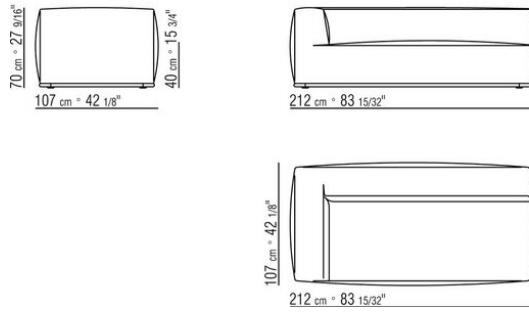

COD. 029319