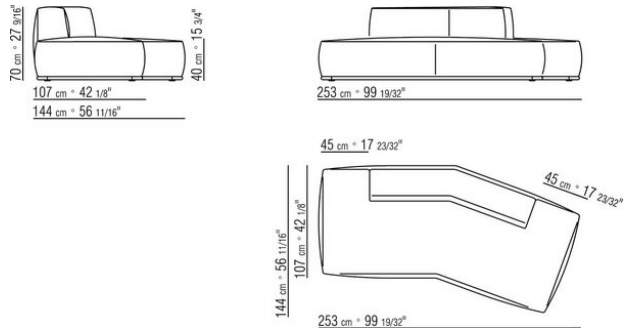

COD. 029335