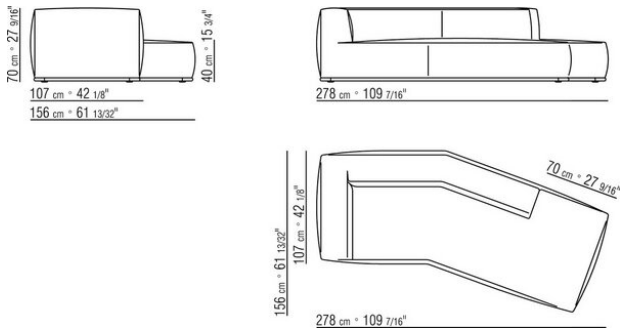

COD. 029349