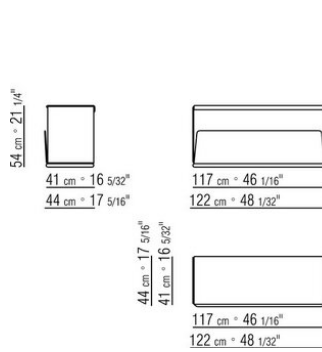

COD. 029379