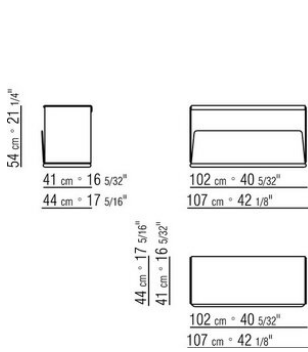

COD. 029377