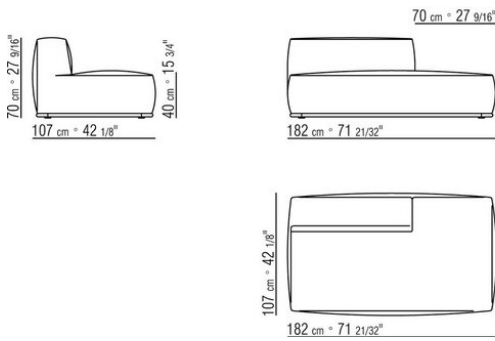

COD. 029341