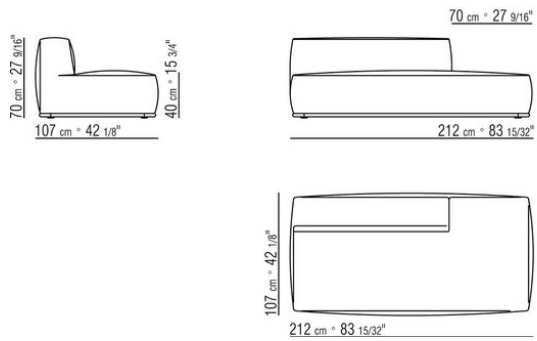

COD. 029343