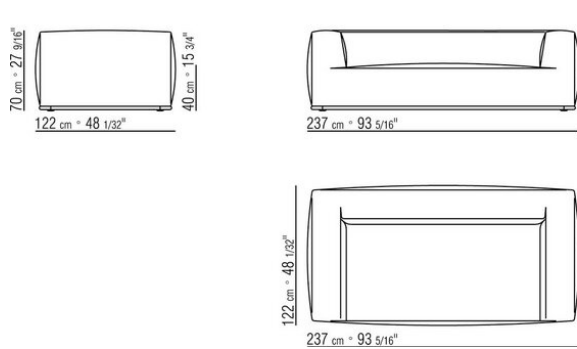

COD. 0293A4