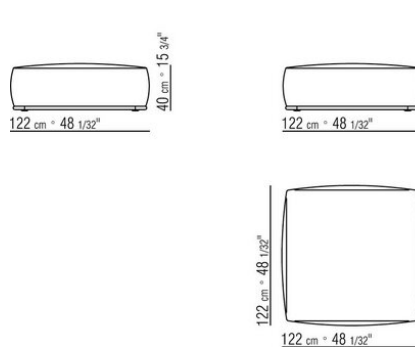

COD. 029352