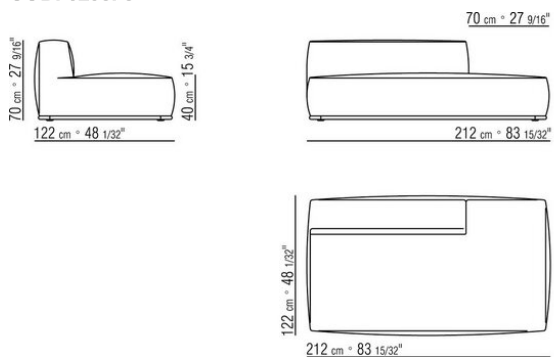

COD. 0293F3