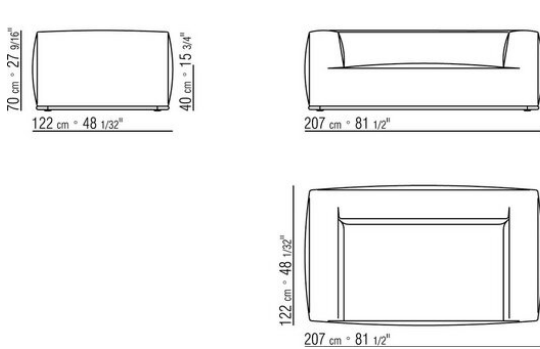

COD. 0293A3