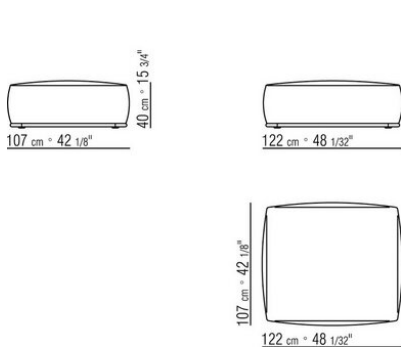

COD. 029351