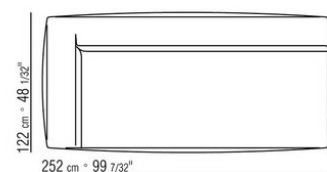

COD. 0293C1