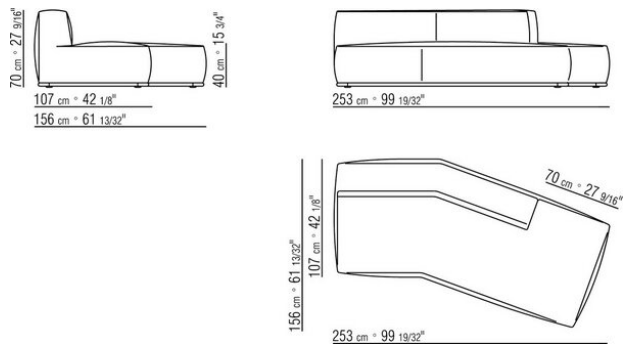

COD. 029317

COD. 029319

COD. 029321

COD. 029335

COD. 029341

COD. 029343

COD. 029345

COD. 029347

- N.1 COD.029346 - SIX-SIDED UNIT R CM.253 x156
- N.1 COD.029350 - OTTOMAN CM.107 x107
- N.1 COD.0293D9 - LONG CORNER L CM.127 x270
- N.2 COD.029399 - CUSHION CM.90 x65
- N.3 COD.029398 - CUSHION CM.65 x65