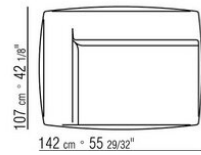

COD. 029315