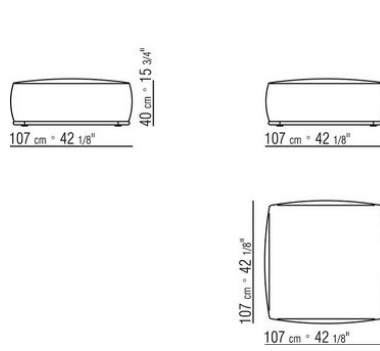

COD. 029350