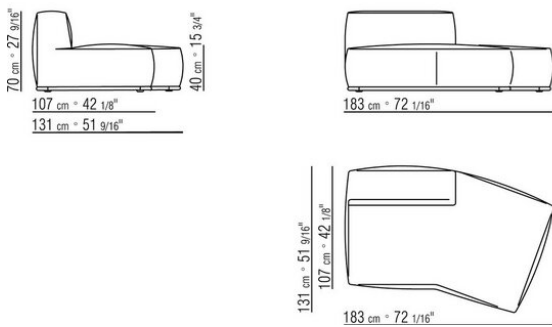

COD. 029345