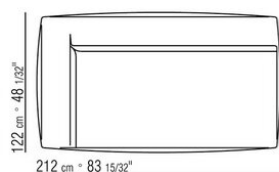

COD. 0293C1