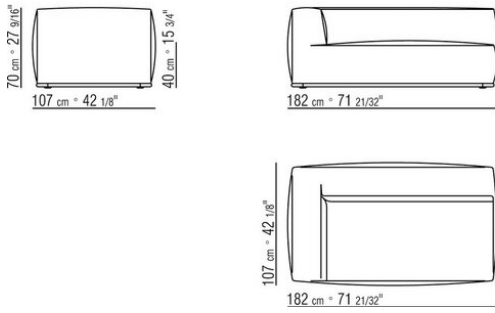

COD. 029317