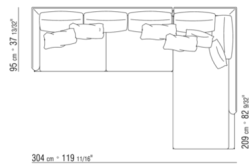

Repose sur des patins en matériau
thermoplastique

Système pivotant seulement art. 14W81 /
14W83 / 14WC1 / 14WD1

Housse en tissu ou cuir non déhoussables.

La possibilité d'utiliser un tissu doit être
vérifiée auparavant

COD. 014WA5

COD. 014WA6

COD. 014WA2

COD. 014WA1

014WXA

- N.1 COD.014W15 - COTE G CM.209 x95
- N.6 COD.014W98 - COUSSIN CM.46 x46
- N.1 COD.014W19 - COTE TERMINAL G CM.95 x209

014WXB

- N.1 COD.014W05 - COTE G CM.144 x95
- N.7 COD.014W98 - COUSSIN CM.46 x46
- N.1 COD.014W04 - COTE D CM.144 x95
- N.1 COD.014W08 - ANGLE D CM.144 x95