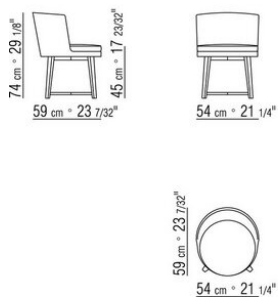

Repose sur des patins en matériau
thermoplastique

Système pivotant seulement art. 14W81 /
14W83 / 14WC1 / 14WD1

Housse en tissu ou cuir non déhoussables.

La possibilité d'utiliser un tissu doit être
vérifiée auparavant

COD. 014WA5

COD. 014WA6

COD. 014WA2

COD. 014WA1

014WXA

- N.1 COD.014W15 - COTE G CM.209 x95
- N.6 COD.014W98 - COUSSIN CM.46 x46
- N.1 COD.014W19 - COTE TERMINAL G CM.95 x209

014WXB

- N.1 COD.014W05 - COTE G CM.144 x95
- N.7 COD.014W98 - COUSSIN CM.46 x46
- N.1 COD.014W04 - COTE D CM.144 x95
- N.1 COD.014W08 - ANGLE D CM.144 x95