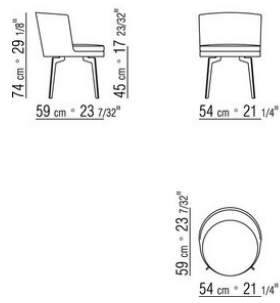

Repose sur des patins en matériau
thermoplastique

Système pivotant seulement art. 14W81 /
14W83 / 14WC1 / 14WD1

Housse en tissu ou cuir non déhoussables.

La possibilité d'utiliser un tissu doit être
vérifiée auparavant

COD. 014WA5

COD. 014WA6

COD. 014WA2

COD. 014WA1

014WXA

- N.1 COD.014W15 - COTE G CM.209 x95
- N.6 COD.014W98 - COUSSIN CM.46 x46
- N.1 COD.014W19 - COTE TERMINAL G CM.95 x209

014WXB

- N.1 COD.014W05 - COTE G CM.144 x95
- N.7 COD.014W98 - COUSSIN CM.46 x46
- N.1 COD.014W04 - COTE D CM.144 x95
- N.1 COD.014W08 - ANGLE D CM.144 x95