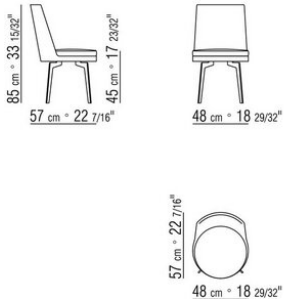

COD. 014WA5

COD. 014WA6

COD. 014WA2

COD. 014WA1

014WXA

- N.1 COD.014W15 - COTE G CM.209 x95
- N.6 COD.014W98 - COUSSIN CM.46 x46
- N.1 COD.014W19 - COTE TERMINAL G CM.95 x209

014WXB

- N.1 COD.014W05 - COTE G CM.144 x95
- N.7 COD.014W98 - COUSSIN CM.46 x46
- N.1 COD.014W04 - COTE D CM.144 x95
- N.1 COD.014W08 - ANGLE D CM.144 x95