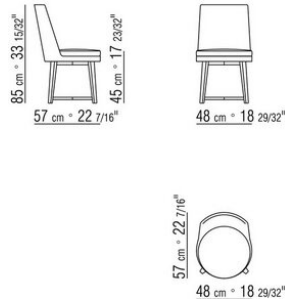

Repose sur des patins en matériau
thermoplastique

Système pivotant seulement art. 14W81 /
14W83 / 14WC1 / 14WD1

Housse en tissu ou cuir non déhoussables.

La possibilité d'utiliser un tissu doit être
vérifiée auparavant

COD. 014WA5

COD. 014WA6

COD. 014WA2

COD. 014WA1

014WXA

- N.1 COD.014W15 - COTE G CM.209 x95
- N.6 COD.014W98 - COUSSIN CM.46 x46
- N.1 COD.014W19 - COTE TERMINAL G CM.95 x209

014WXB

- N.1 COD.014W05 - COTE G CM.144 x95
- N.7 COD.014W98 - COUSSIN CM.46 x46
- N.1 COD.014W04 - COTE D CM.144 x95
- N.1 COD.014W08 - ANGLE D CM.144 x95