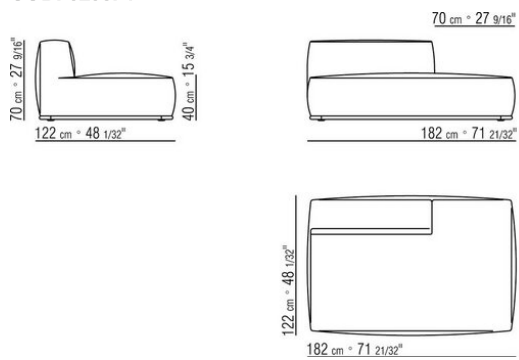

COD. 0293F1