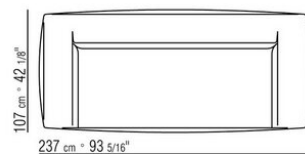

COD. 029304