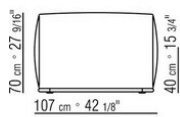

COD. 029303