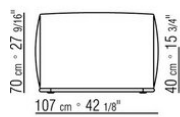

COD. 029304