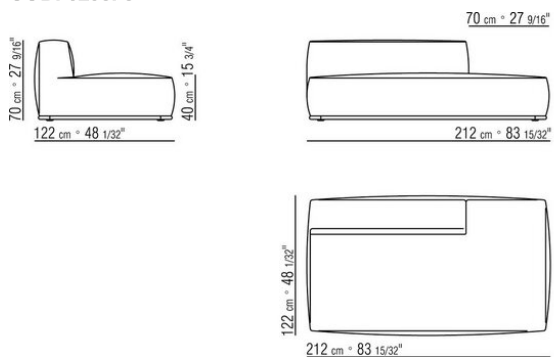

COD. 0293F3