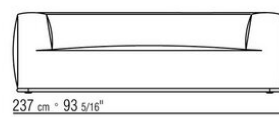

COD. 029304