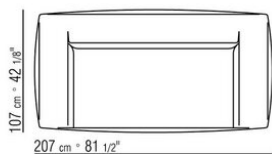

COD. 029303