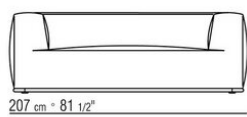

COD. 029303