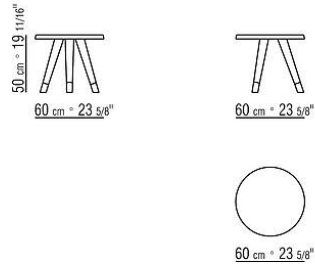

COD. 02C661