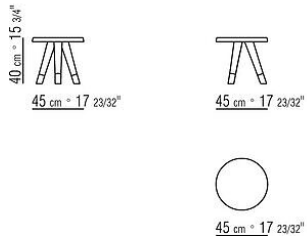

COD. 02C660