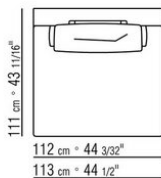

COD. 0285A3