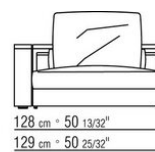

COD. 0285B1