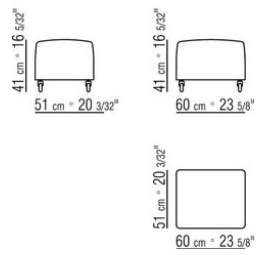

COD. 010953

COD. 010950