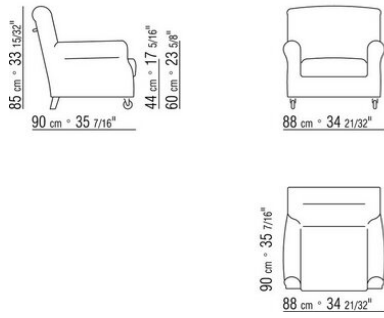

COD. 010911