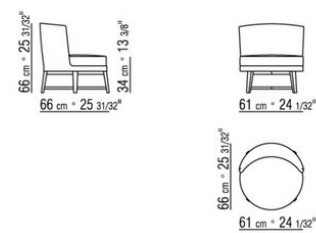

COD. 014WB1

COD. 014WC1

COD. 014WD1

COD. 014W80

COD. 014W81

COD. 014W83

014WXA

N.1 COD.014W15 - ЛЕВАЯ СТОРОНА СМ.209 x95  
N.6 COD.014W98 - ПОДУШКА СМ.46 x46  
N.1 COD.014W19 - ЛЕВОСТОРОННИЙ ТЕРМИНАЛЬНЫЙ  
МОДУЛЬ СМ.95 x209

014WXB

N.1 COD.014W05 - ЛЕВАЯ СТОРОНА СМ.144 x95  
N.7 COD.014W98 - ПОДУШКА СМ.46 x46  
N.1 COD.014W04 - ПРАВАЯ СТОРОНА СМ.144 x95  
N.1 COD.014W08 - УГОЛ СМ.144 x95