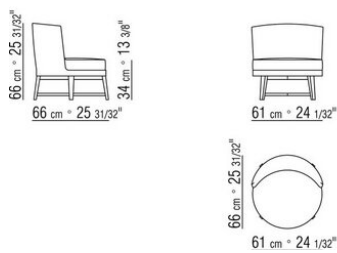

COD. 014WB1

COD. 014WC1

COD. 014WD1

COD. 014W80

COD. 014W81

COD. 014W83

014WXA

N.1 COD.014W15 - ЛЕВАЯ СТОРОНА СМ.209 x95  
N.6 COD.014W98 - ПОДУШКА СМ.46 x46  
N.1 COD.014W19 - ЛЕВОСТОРОННИЙ ТЕРМИНАЛЬНЫЙ  
МОДУЛЬ СМ.95 x209

014WXB

N.1 COD.014W05 - ЛЕВАЯ СТОРОНА СМ.144 x95  
N.7 COD.014W98 - ПОДУШКА СМ.46 x46  
N.1 COD.014W04 - ПРАВАЯ СТОРОНА СМ.144 x95  
N.1 COD.014W08 - УГОЛ СМ.144 x95