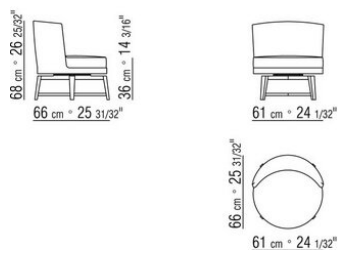

COD. 014WB1

COD. 014WC1

COD. 014WD1

COD. 014W80

COD. 014W81

COD. 014W83

014WXA

N.1 COD.014W15 - ЛЕВАЯ СТОРОНА СМ.209 x95  
N.6 COD.014W98 - ПОДУШКА СМ.46 x46  
N.1 COD.014W19 - ЛЕВОСТОРОННИЙ ТЕРМИНАЛЬНЫЙ  
МОДУЛЬ СМ.95 x209

014WXB

N.1 COD.014W05 - ЛЕВАЯ СТОРОНА СМ.144 x95  
N.7 COD.014W98 - ПОДУШКА СМ.46 x46  
N.1 COD.014W04 - ПРАВАЯ СТОРОНА СМ.144 x95  
N.1 COD.014W08 - УГОЛ СМ.144 x95