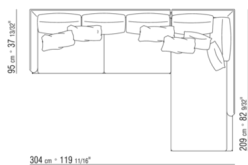

COD. 014WB1

COD. 014WC1

COD. 014WD1

COD. 014W80

COD. 014W81

COD. 014W83

014WXA

N.1 COD.014W15 - ЛЕВАЯ СТОРОНА СМ.209 x95  
N.6 COD.014W98 - ПОДУШКА СМ.46 x46  
N.1 COD.014W19 - ЛЕВОСТОРОННИЙ ТЕРМИНАЛЬНЫЙ  
МОДУЛЬ СМ.95 x209

014WXB

N.1 COD.014W05 - ЛЕВАЯ СТОРОНА СМ.144 x95  
N.7 COD.014W98 - ПОДУШКА СМ.46 x46  
N.1 COD.014W04 - ПРАВАЯ СТОРОНА СМ.144 x95  
N.1 COD.014W08 - УГОЛ СМ.144 x95