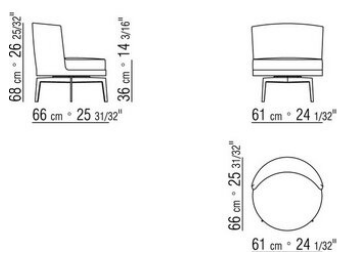

COD. 014WB1

COD. 014WC1

COD. 014WD1

COD. 014W80

COD. 014W81

COD. 014W83

014WXA

N.1 COD.014W15 - ЛЕВАЯ СТОРОНА СМ.209 x95  
N.6 COD.014W98 - ПОДУШКА СМ.46 x46  
N.1 COD.014W19 - ЛЕВОСТОРОННИЙ ТЕРМИНАЛЬНЫЙ  
МОДУЛЬ СМ.95 x209

014WXB

N.1 COD.014W05 - ЛЕВАЯ СТОРОНА СМ.144 x95  
N.7 COD.014W98 - ПОДУШКА СМ.46 x46  
N.1 COD.014W04 - ПРАВАЯ СТОРОНА СМ.144 x95  
N.1 COD.014W08 - УГОЛ СМ.144 x95