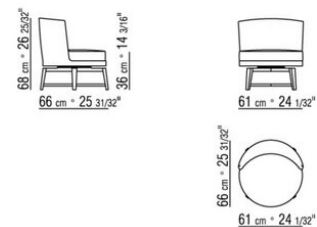

COD. 014WB1

COD. 014WC1

COD. 014WD1

COD. 014W80

COD. 014W81

COD. 014W83

014WXA

N.1 COD.014W15 - ЛЕВАЯ СТОРОНА СМ.209 x95  
N.6 COD.014W98 - ПОДУШКА СМ.46 x46  
N.1 COD.014W19 - ЛЕВОСТОРОННИЙ ТЕРМИНАЛЬНЫЙ  
МОДУЛЬ СМ.95 x209

014WXB

N.1 COD.014W05 - ЛЕВАЯ СТОРОНА СМ.144 x95  
N.7 COD.014W98 - ПОДУШКА СМ.46 x46  
N.1 COD.014W04 - ПРАВАЯ СТОРОНА СМ.144 x95  
N.1 COD.014W08 - УГОЛ СМ.144 x95