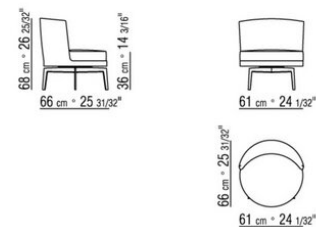

COD. 014WB1

COD. 014WC1

COD. 014WD1

COD. 014W80

COD. 014W81

COD. 014W83

014WXA

N.1 COD.014W15 - ЛЕВАЯ СТОРОНА СМ.209 x95  
N.6 COD.014W98 - ПОДУШКА СМ.46 x46  
N.1 COD.014W19 - ЛЕВОСТОРОННИЙ ТЕРМИНАЛЬНЫЙ  
МОДУЛЬ СМ.95 x209

014WXB

N.1 COD.014W05 - ЛЕВАЯ СТОРОНА СМ.144 x95  
N.7 COD.014W98 - ПОДУШКА СМ.46 x46  
N.1 COD.014W04 - ПРАВАЯ СТОРОНА СМ.144 x95  
N.1 COD.014W08 - УГОЛ СМ.144 x95