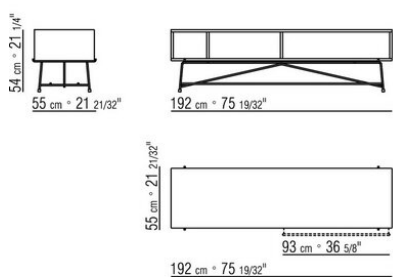

COD. 028271