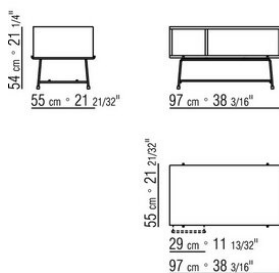

Apoyo en el suelo sobre topes de material termoplástico

Versión finish plus base en metal satinado, cromado, cromado negro. Apoyo en el suelo sobre topes de material termoplástico

COD. 028272

COD. 028273