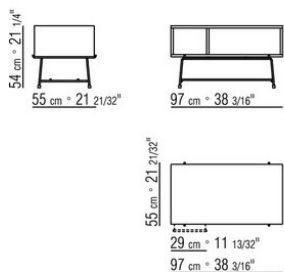

COD. 028272

COD. 028273