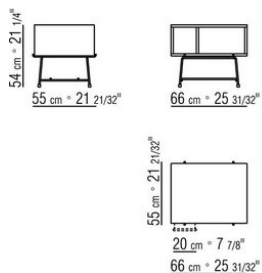

COD. 028277

COD. 028272