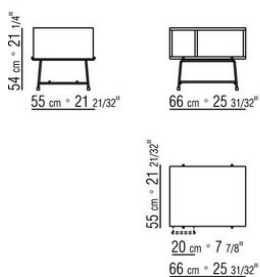

COD. 028276