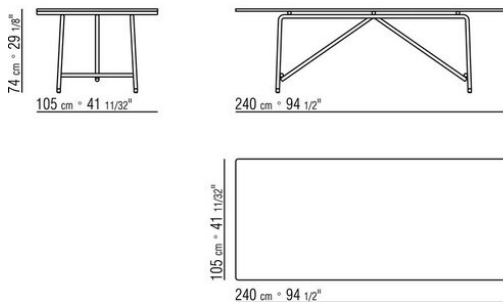

COD. 0282L2