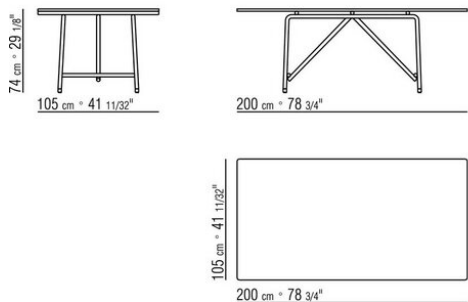

COD. 0282L0