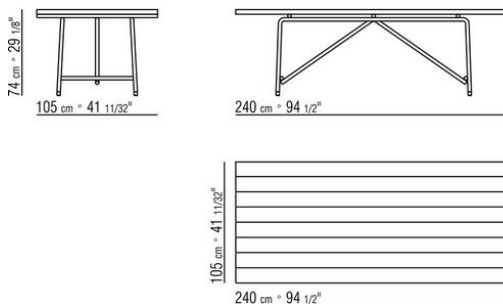

**Piano** in legno massello di iroko nelle finiture naturale, tinto grigio, tinto

marrone, laccato bianco o in pietra nelle tipologie porfido, cardoso, lavica, beola argentata. La misura 300x105 non prevede il top in pietra

**Piedi** appoggio a terra su puntali in materiale termoplastico

**Cover** in materiale impermeabile, la cover è a richiesta con supplemento di prezzo

COD. 0282L0

COD. 0282L2

COD. 0282M0

COD. 0282M2

COD. 0282M4