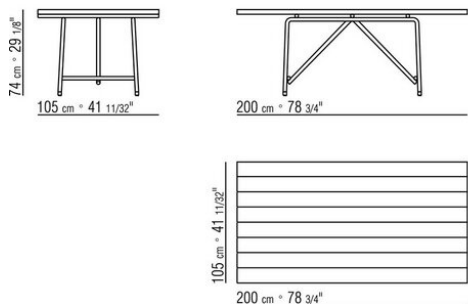

**Piano** in legno massello di iroko nelle finiture naturale, tinto grigio, tinto

marrone, laccato bianco o in pietra nelle tipologie porfido, cardoso, lavica, beola argentata. La misura 300x105 non prevede il top in pietra

**Piedi** appoggio a terra su puntali in materiale termoplastico

**Cover** in materiale impermeabile, la cover è a richiesta con supplemento di prezzo

COD. 0282L0

COD. 0282L2

COD. 0282M0

COD. 0282M2

COD. 0282M4