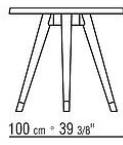

ANTONIO CITTERIO **2024**

桌子

| ANTONIO CITTERIO | 2024

桌子

卡纳莱托胡桃木镶贴**桌面**，表面处理有原木色、天然色、超级色；或者白蜡木实木版本的天然色、胡桃木色、柚木色、鸡翅木色、棕色、乌木色；或者镶贴橡木版本的原木色。餐桌配有加强金属插件

车削实木**桌腿**，采用与桌面相同表面处理的实心卡纳莱托胡桃木、实心白蜡木或实心橡木。黑色喷漆金属框架

支脚采用压铸铝，表面处理有磨砂、镀铬、黑铬、磨光、亮面无烟煤色、哑光钛色710。与地面接触脚垫为热塑性材料

Flexform

保留在任何时候对其产品进行其认为适当的改进或修改的权利，包括美学性质、技术性质、尺寸和材料等方面，恕不另行通知。

桌子

COD. 02C670

COD. 02C680

COD. 02C681

COD. 02C682

COD. 02C683