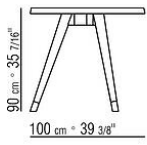

ANTONIO CITTERIO **2024**

桌子

| ANTONIO CITTERIO | 2024

桌子

卡纳莱托胡桃木镶贴**桌面**，表面处理有原木色、天然色、超级色；或者白蜡木实木版本的天然色、胡桃木色、柚木色、鸡翅木色、棕色、乌木色；或者镶贴橡木版本的原木色。餐桌配有加强金属插件

车削实木**桌腿**，采用与桌面相同表面处理的实心卡纳莱托胡桃木、实心白蜡木或实心橡木。黑色喷漆金属框架

支脚采用压铸铝，表面处理有磨砂、镀铬、黑铬、磨光、亮面无烟煤色、哑光钛色710。与地面接触脚垫为热塑性材料

Flexform

保留在任何时候对其产品进行其认为适当的改进或修改的权利，包括美学性质、技术性质、尺寸和材料等方面，恕不另行通知。

桌子

COD. 02C670

COD. 02C680

COD. 02C681

COD. 02C682

COD. 02C683