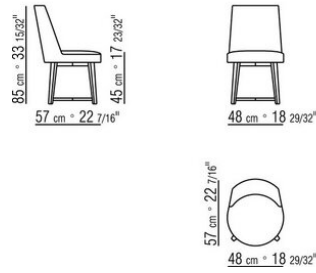

COD. 024603