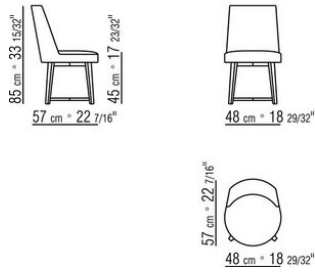

COD. 024601