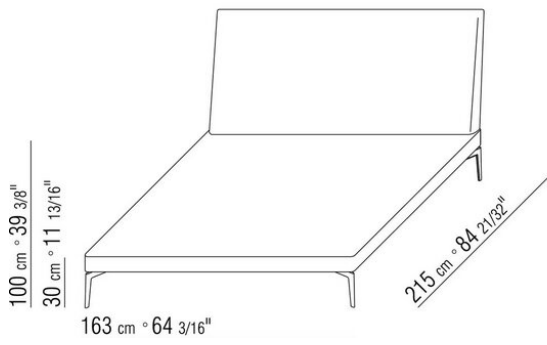

COD. 014WM1