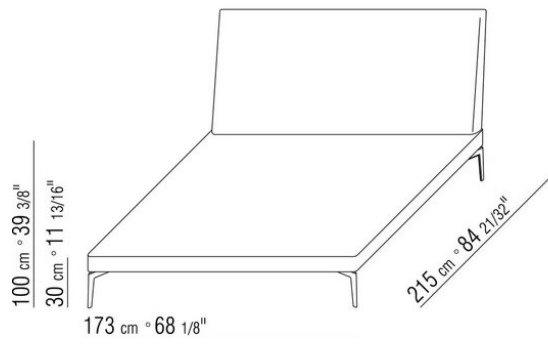

COD. 014WM2