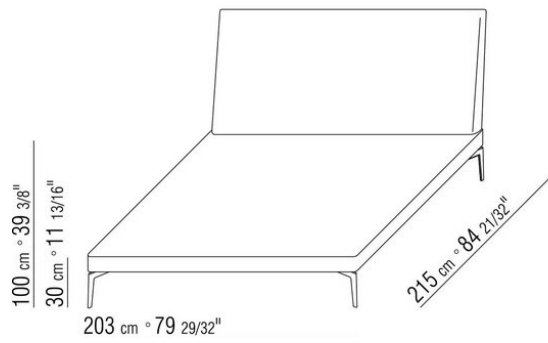

Обивка съемная, из ткани или из кожи
ПРИМ. Цены даны без учета матраса, см. раздел «Постельные принадлежности»

COD. 014WM1

COD. 014WM2

COD. 014WM3

COD. 014WM5

COD. 014WM6

COD. 014WM8

014WXA

N.1 COD.014W15 - ЛЕВАЯ СТОРОНА СМ.209 x95
N.6 COD.014W98 - ПОДУШКА СМ.46 x46
N.1 COD.014W19 - ЛЕВОСТОРОННИЙ ТЕРМИНАЛЬНЫЙ
МОДУЛЬ СМ.95 x209

014WXB

N.1 COD.014W05 - ЛЕВАЯ СТОРОНА СМ.144 x95
N.7 COD.014W98 - ПОДУШКА СМ.46 x46
N.1 COD.014W04 - ПРАВАЯ СТОРОНА СМ.144 x95
N.1 COD.014W08 - УГОЛ СМ.144 x95