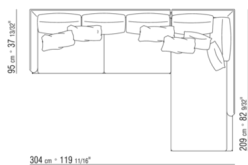

Обивка съемная, из ткани или из кожи
ПРИМ. Цены даны без учета матраса, см. раздел «Постельные принадлежности»

COD. 014WM1

COD. 014WM2

COD. 014WM3

COD. 014WM5

COD. 014WM6

COD. 014WM8

014WXA

N.1 COD.014W15 - ЛЕВАЯ СТОРОНА СМ.209 x95
N.6 COD.014W98 - ПОДУШКА СМ.46 x46
N.1 COD.014W19 - ЛЕВОСТОРОННИЙ ТЕРМИНАЛЬНЫЙ
МОДУЛЬ СМ.95 x209

014WXB

N.1 COD.014W05 - ЛЕВАЯ СТОРОНА СМ.144 x95
N.7 COD.014W98 - ПОДУШКА СМ.46 x46
N.1 COD.014W04 - ПРАВАЯ СТОРОНА СМ.144 x95
N.1 COD.014W08 - УГОЛ СМ.144 x95