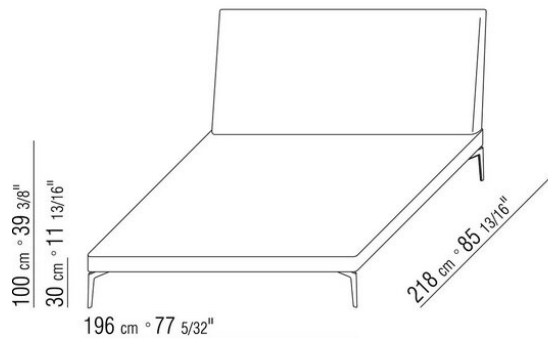

Обивка съемная, из ткани или из кожи
ПРИМ. Цены даны без учета матраса, см. раздел «Постельные принадлежности»

COD. 014WM1

COD. 014WM2

COD. 014WM3

COD. 014WM5

COD. 014WM6

COD. 014WM8

014WXA

N.1 COD.014W15 - ЛЕВАЯ СТОРОНА СМ.209 x95
N.6 COD.014W98 - ПОДУШКА СМ.46 x46
N.1 COD.014W19 - ЛЕВОСТОРОННИЙ ТЕРМИНАЛЬНЫЙ
МОДУЛЬ СМ.95 x209

014WXB

N.1 COD.014W05 - ЛЕВАЯ СТОРОНА СМ.144 x95
N.7 COD.014W98 - ПОДУШКА СМ.46 x46
N.1 COD.014W04 - ПРАВАЯ СТОРОНА СМ.144 x95
N.1 COD.014W08 - УГОЛ СМ.144 x95