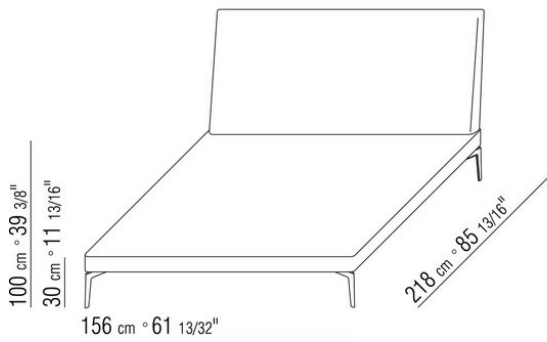

Обивка съемная, из ткани или из кожи
ПРИМ. Цены даны без учета матраса, см. раздел «Постельные принадлежности»

COD. 014WM1

COD. 014WM2

COD. 014WM3

COD. 014WM5

COD. 014WM6

COD. 014WM8

014WXA

N.1 COD.014W15 - ЛЕВАЯ СТОРОНА СМ.209 x95
N.6 COD.014W98 - ПОДУШКА СМ.46 x46
N.1 COD.014W19 - ЛЕВОСТОРОННИЙ ТЕРМИНАЛЬНЫЙ
МОДУЛЬ СМ.95 x209

014WXB

N.1 COD.014W05 - ЛЕВАЯ СТОРОНА СМ.144 x95
N.7 COD.014W98 - ПОДУШКА СМ.46 x46
N.1 COD.014W04 - ПРАВАЯ СТОРОНА СМ.144 x95
N.1 COD.014W08 - УГОЛ СМ.144 x95