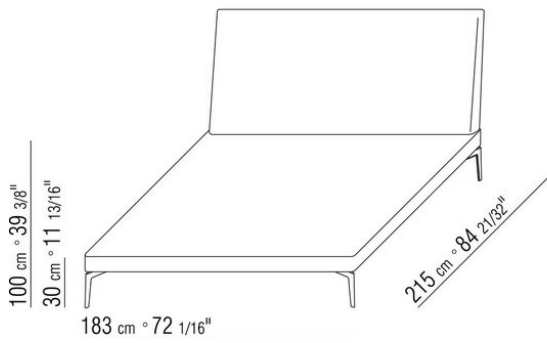

Обивка съемная, из ткани или из кожи
ПРИМ. Цены даны без учета матраса, см. раздел «Постельные принадлежности»

COD. 014WM1

COD. 014WM2

COD. 014WM3

COD. 014WM5

COD. 014WM6

COD. 014WM8

014WXA

N.1 COD.014W15 - ЛЕВАЯ СТОРОНА СМ.209 x95
N.6 COD.014W98 - ПОДУШКА СМ.46 x46
N.1 COD.014W19 - ЛЕВОСТОРОННИЙ ТЕРМИНАЛЬНЫЙ
МОДУЛЬ СМ.95 x209

014WXB

N.1 COD.014W05 - ЛЕВАЯ СТОРОНА СМ.144 x95
N.7 COD.014W98 - ПОДУШКА СМ.46 x46
N.1 COD.014W04 - ПРАВАЯ СТОРОНА СМ.144 x95
N.1 COD.014W08 - УГОЛ СМ.144 x95