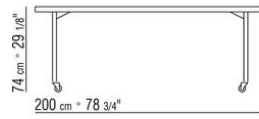

COD. 013092