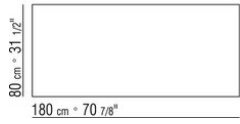

COD. 013093

COD. 013094