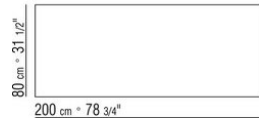

COD. 013092