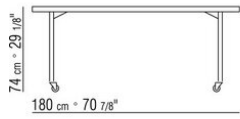

COD. 013094