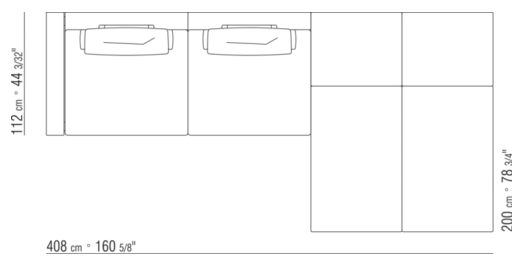

COD. 0289M4

COD. 0289M5

COD. 0289M6

COD. 0289M7

COD. 0289M8

COD. 0289M9

0289XA

N.1 COD.0289B1 - ЛЕВАЯ СТОРОНА СМ.130 x112
N.1 COD.0289A3 - ЭЛЕМЕНТ СМ.113 x112
N.1 COD.0289B0 - ПРАВАЯ СТОРОНА СМ.130 x112

0289XB

N.1 COD.0289B1 - ЛЕВАЯ СТОРОНА СМ.130 x112
N.1 COD.0289A3 - ЭЛЕМЕНТ СМ.113 x112
N.1 COD.0289G1 - ПУФ СМ.130 x112

0289XC

N.1 COD.0289B1 - ЛЕВАЯ СТОРОНА СМ.130 x112
N.1 COD.0289A3 - ЭЛЕМЕНТ СМ.113 x112
N.2 COD.0289G8 - Шезлонги | Кушетки СМ.83 x200