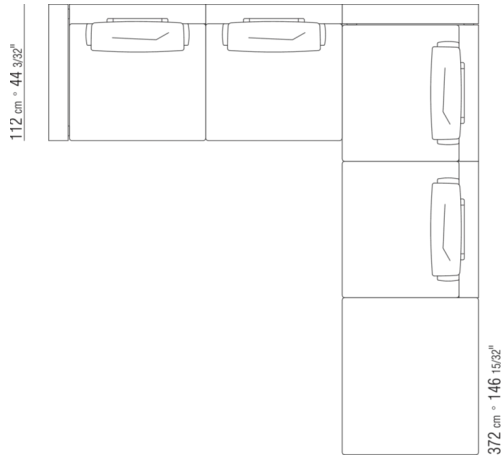

0289XD

N.2 COD.0289B1 - ЛЕВАЯ СТОРОНА СМ.130 x112
N.2 COD.0289A3 - ЭЛЕМЕНТ СМ.113 x112
N.1 COD.0289G1 - ПУФ СМ.130 x112