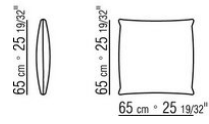

COD. 0289M4

COD. 0289M5

COD. 0289M6

COD. 0289M7

COD. 0289M8

COD. 0289M9

0289XA

N.1 COD.0289B1 - ЛЕВАЯ СТОРОНА СМ.130 x112
N.1 COD.0289A3 - ЭЛЕМЕНТ СМ.113 x112
N.1 COD.0289B0 - ПРАВАЯ СТОРОНА СМ.130 x112

0289XB

N.1 COD.0289B1 - ЛЕВАЯ СТОРОНА СМ.130 x112
N.1 COD.0289A3 - ЭЛЕМЕНТ СМ.113 x112
N.1 COD.0289G1 - ПУФ СМ.130 x112

0289XC

N.1 COD.0289B1 - ЛЕВАЯ СТОРОНА СМ.130 x112
N.1 COD.0289A3 - ЭЛЕМЕНТ СМ.113 x112
N.2 COD.0289G8 - Шезлонги | Кушетки СМ.83 x200