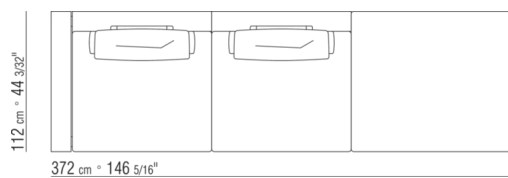

COD. 0289M4

COD. 0289M5

COD. 0289M6

COD. 0289M7

COD. 0289M8

COD. 0289M9

0289XA

N.1 COD.0289B1 - ЛЕВАЯ СТОРОНА СМ.130 x112
N.1 COD.0289A3 - ЭЛЕМЕНТ СМ.113 x112
N.1 COD.0289B0 - ПРАВАЯ СТОРОНА СМ.130 x112

0289XB

N.1 COD.0289B1 - ЛЕВАЯ СТОРОНА СМ.130 x112
N.1 COD.0289A3 - ЭЛЕМЕНТ СМ.113 x112
N.1 COD.0289G1 - ПУФ СМ.130 x112

0289XC

N.1 COD.0289B1 - ЛЕВАЯ СТОРОНА СМ.130 x112
N.1 COD.0289A3 - ЭЛЕМЕНТ СМ.113 x112
N.2 COD.0289G8 - Шезлонги | Кушетки СМ.83 x200