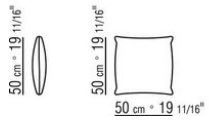

COD. 0289M4

COD. 0289M5

COD. 0289M6

COD. 0289M7

COD. 0289M8

COD. 0289M9

0289XA

N.1 COD.0289B1 - ЛЕВАЯ СТОРОНА СМ.130 x112
N.1 COD.0289A3 - ЭЛЕМЕНТ СМ.113 x112
N.1 COD.0289B0 - ПРАВАЯ СТОРОНА СМ.130 x112

0289XB

N.1 COD.0289B1 - ЛЕВАЯ СТОРОНА СМ.130 x112
N.1 COD.0289A3 - ЭЛЕМЕНТ СМ.113 x112
N.1 COD.0289G1 - ПУФ СМ.130 x112

0289XC

N.1 COD.0289B1 - ЛЕВАЯ СТОРОНА СМ.130 x112
N.1 COD.0289A3 - ЭЛЕМЕНТ СМ.113 x112
N.2 COD.0289G8 - Шезлонги | Кушетки СМ.83 x200