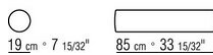

COD. 0289M4

COD. 0289M5

COD. 0289M6

COD. 0289M7

COD. 0289M8

COD. 0289M9

0289XA

N.1 COD.0289B1 - ЛЕВАЯ СТОРОНА СМ.130 x112
N.1 COD.0289A3 - ЭЛЕМЕНТ СМ.113 x112
N.1 COD.0289B0 - ПРАВАЯ СТОРОНА СМ.130 x112