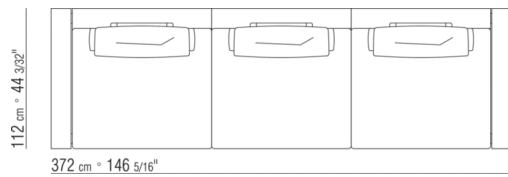

COD. 0289M4

COD. 0289M5

COD. 0289M6

COD. 0289M7

COD. 0289M8

COD. 0289M9

0289XA

N.1 COD.0289B1 - ЛЕВАЯ СТОРОНА СМ.130 x112
N.1 COD.0289A3 - ЭЛЕМЕНТ СМ.113 x112
N.1 COD.0289B0 - ПРАВАЯ СТОРОНА СМ.130 x112

0289XB

N.1 COD.0289B1 - ЛЕВАЯ СТОРОНА СМ.130 x112
N.1 COD.0289A3 - ЭЛЕМЕНТ СМ.113 x112
N.1 COD.0289G1 - ПУФ СМ.130 x112

0289XC

N.1 COD.0289B1 - ЛЕВАЯ СТОРОНА СМ.130 x112
N.1 COD.0289A3 - ЭЛЕМЕНТ СМ.113 x112
N.2 COD.0289G8 - Шезлонги | Кушетки СМ.83 x200