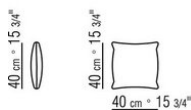

COD. 0289M4

COD. 0289M5

COD. 0289M6

COD. 0289M7

COD. 0289M8

COD. 0289M9

0289XA

N.1 COD.0289B1 - ЛЕВАЯ СТОРОНА СМ.130 x112
N.1 COD.0289A3 - ЭЛЕМЕНТ СМ.113 x112
N.1 COD.0289B0 - ПРАВАЯ СТОРОНА СМ.130 x112

0289XB

N.1 COD.0289B1 - ЛЕВАЯ СТОРОНА СМ.130 x112
N.1 COD.0289A3 - ЭЛЕМЕНТ СМ.113 x112
N.1 COD.0289G1 - ПУФ СМ.130 x112

0289XC

N.1 COD.0289B1 - ЛЕВАЯ СТОРОНА СМ.130 x112
N.1 COD.0289A3 - ЭЛЕМЕНТ СМ.113 x112
N.2 COD.0289G8 - Шезлонги | Кушетки СМ.83 x200