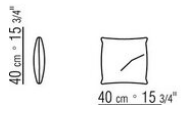

COD. 029597

COD. 029598