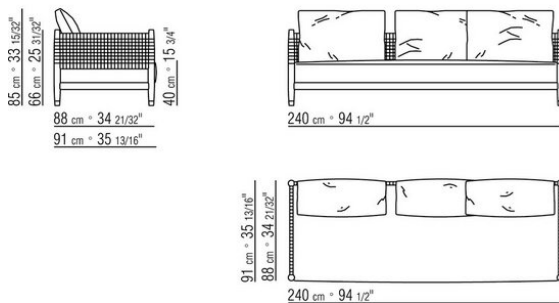

COD. 029517