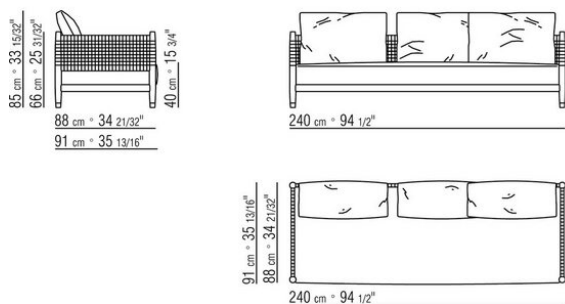

Окантовка обивки из репсовой ленты любого цвета по каталогу образцов.

COD. 029503

COD. 029506

COD. 029513

COD. 029516

COD. 029504

COD. 029507

COD. 029514