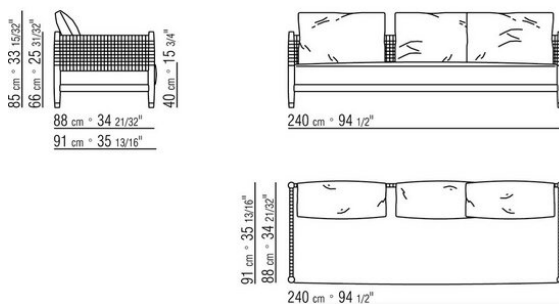

Окантовка обивки из репсовой ленты любого цвета по каталогу образцов.

COD. 029503

COD. 029506

COD. 029513

COD. 029516

COD. 029504

COD. 029507

COD. 029514