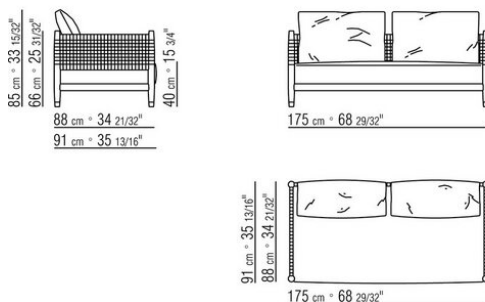

Окантовка обивки из репсовой ленты любого цвета по каталогу образцов.

COD. 029503

COD. 029506

COD. 029513

COD. 029516

COD. 029504

COD. 029507

COD. 029514