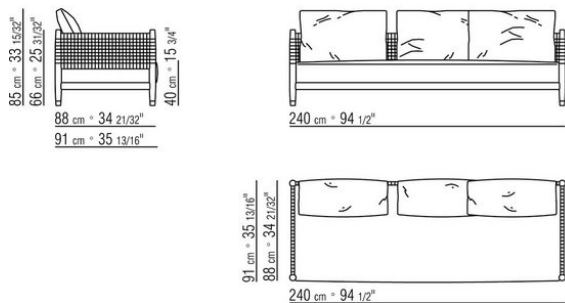

Окантовка обивки из репсовой ленты любого цвета по каталогу образцов.

COD. 029503

COD. 029506

COD. 029513

COD. 029516

COD. 029504

COD. 029507

COD. 029514