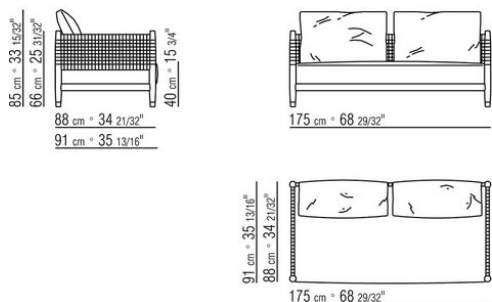

Окантовка обивки из репсовой ленты любого цвета по каталогу образцов.

COD. 029503

COD. 029506

COD. 029513

COD. 029516

COD. 029504

COD. 029507

COD. 029514