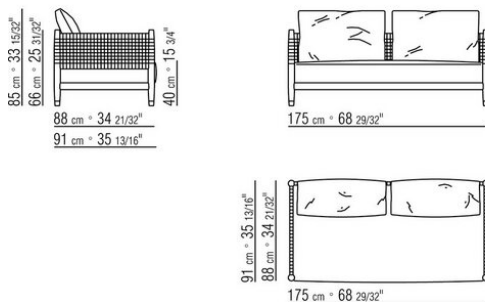

Окантовка обивки из репсовой ленты любого цвета по каталогу образцов.

COD. 029503

COD. 029506

COD. 029513

COD. 029516

COD. 029504

COD. 029507

COD. 029514