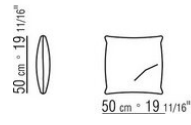

COD. 029597

COD. 029598