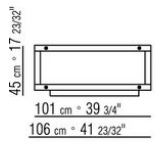

COD. 0269K0

COD. 0269K1

0269XA

N.1 COD.0269B1 - ЛЕВАЯ СТОРОНА СМ.113 x106
N.1 COD.0269A2 - ЭЛЕМЕНТ СМ.88 x106
N.1 COD.0269B0 - ПРАВАЯ СТОРОНА СМ.113 x106

0269XB

N.1 COD.0269B1 - ЛЕВАЯ СТОРОНА СМ.113 x106
N.1 COD.0269A2 - ЭЛЕМЕНТ СМ.88 x106
N.1 COD.0269D0 - ПРАВАЯ СТОРОНА / НИЗКИЙ
ПОДЛОКОТНИК СМ.112 x106