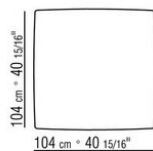

COD. 0269G2