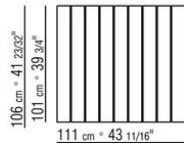

COD. 0269K0

COD. 0269K1

0269XA

N.1 COD.0269B1 - ЛЕВАЯ СТОРОНА СМ.113 x106
N.1 COD.0269A2 - ЭЛЕМЕНТ СМ.88 x106
N.1 COD.0269B0 - ПРАВАЯ СТОРОНА СМ.113 x106

0269XB

N.1 COD.0269B1 - ЛЕВАЯ СТОРОНА СМ.113 x106
N.1 COD.0269A2 - ЭЛЕМЕНТ СМ.88 x106
N.1 COD.0269D0 - ПРАВАЯ СТОРОНА / НИЗКИЙ
ПОДЛОКОТНИК СМ.112 x106