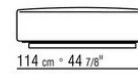

COD. 0269G3