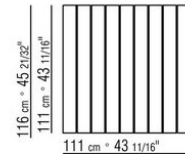

COD. 0269K0

COD. 0269K1

0269XA

N.1 COD.0269B1 - ЛЕВАЯ СТОРОНА СМ.113 x106
N.1 COD.0269A2 - ЭЛЕМЕНТ СМ.88 x106
N.1 COD.0269B0 - ПРАВАЯ СТОРОНА СМ.113 x106

0269XB

N.1 COD.0269B1 - ЛЕВАЯ СТОРОНА СМ.113 x106
N.1 COD.0269A2 - ЭЛЕМЕНТ СМ.88 x106
N.1 COD.0269D0 - ПРАВАЯ СТОРОНА / НИЗКИЙ
ПОДЛОКОТНИК СМ.112 x106