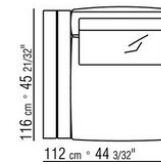

COD. 0269D3