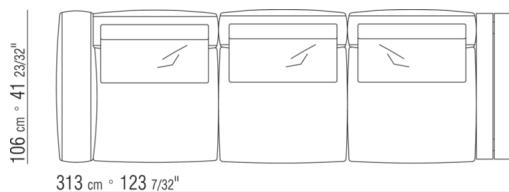

COD. 0269K0

COD. 0269K1

0269XA

N.1 COD.0269B1 - ЛЕВАЯ СТОРОНА СМ.113 x106
N.1 COD.0269A2 - ЭЛЕМЕНТ СМ.88 x106
N.1 COD.0269B0 - ПРАВАЯ СТОРОНА СМ.113 x106

0269XB

N.1 COD.0269B1 - ЛЕВАЯ СТОРОНА СМ.113 x106
N.1 COD.0269A2 - ЭЛЕМЕНТ СМ.88 x106
N.1 COD.0269D0 - ПРАВАЯ СТОРОНА / НИЗКИЙ
ПОДЛОКОТНИК СМ.112 x106