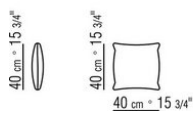

COD. 0269M7