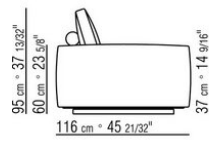

COD. 0269B3