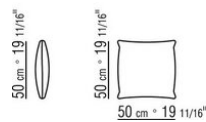

COD. 0269K0

COD. 0269K1

0269XA

N.1 COD.0269B1 - ЛЕВАЯ СТОРОНА СМ.113 x106
N.1 COD.0269A2 - ЭЛЕМЕНТ СМ.88 x106
N.1 COD.0269B0 - ПРАВАЯ СТОРОНА СМ.113 x106

0269XB

N.1 COD.0269B1 - ЛЕВАЯ СТОРОНА СМ.113 x106
N.1 COD.0269A2 - ЭЛЕМЕНТ СМ.88 x106
N.1 COD.0269D0 - ПРАВАЯ СТОРОНА / НИЗКИЙ
ПОДЛОКОТНИК СМ.112 x106