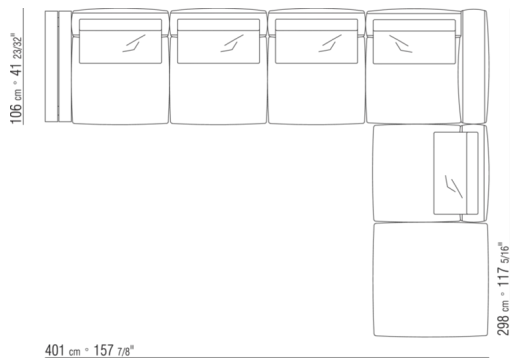

0269XF

- N.1 COD.0269C1 - ЛЕВАЯ СТОРОНА / С НИЗКИМ ДЕРЕВЯННЫМ ПОДЛОКОТНИКОМ СМ.106 x106
- N.3 COD.0269A2 - ЭЛЕМЕНТ СМ.88 x106
- N.1 COD.0269B0 - ПРАВАЯ СТОРОНА СМ.113 x106
- N.1 COD.0269G2 - ПУФ СМ.104 x104

0269XG