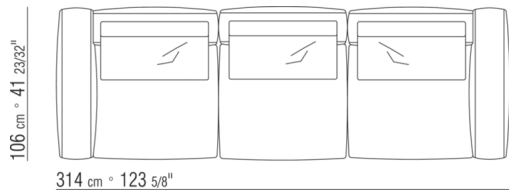

COD. 0269K0

COD. 0269K1

0269XA

N.1 COD.0269B1 - ЛЕВАЯ СТОРОНА СМ.113 x106
N.1 COD.0269A2 - ЭЛЕМЕНТ СМ.88 x106
N.1 COD.0269B0 - ПРАВАЯ СТОРОНА СМ.113 x106

0269XB

N.1 COD.0269B1 - ЛЕВАЯ СТОРОНА СМ.113 x106
N.1 COD.0269A2 - ЭЛЕМЕНТ СМ.88 x106
N.1 COD.0269D0 - ПРАВАЯ СТОРОНА / НИЗКИЙ
ПОДЛОКОТНИК СМ.112 x106