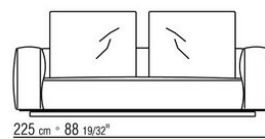

COD. 0269A6