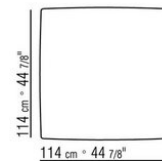

COD. 0269G3