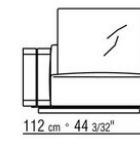

COD. 0269D3