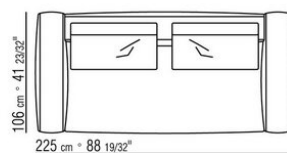

COD. 0269A6