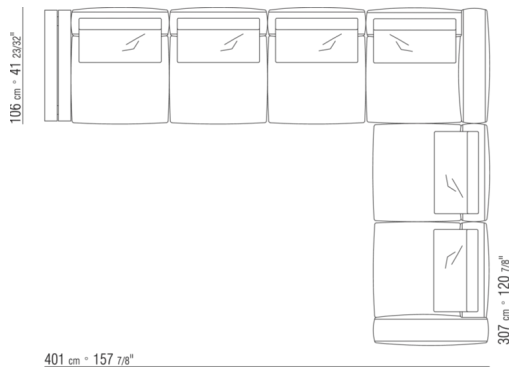

0269XE

N.1 COD.0269D1 - ЛЕВАЯ СТОРОНА / С ВЫСОКИМ
ДЕРЕВЯННЫМ БРАСЛЕТОМ СМ.112 x106
N.3 COD.0269A2 - ЭЛЕМЕНТ СМ.88 x106
N.2 COD.0269B0 - ПРАВАЯ СТОРОНА СМ.113 x106