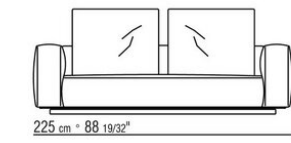

COD. 0269A8