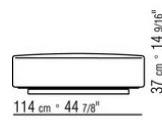

COD. 0269G3