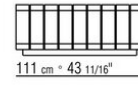

COD. 0269A8

COD. 0269B3

COD. 0269C3

COD. 0269D3

COD. 0269G1

COD. 0269G3

COD. 0269M7

COD. 0269M8

COD. 0269K0

COD. 0269K1

0269XA

N.1 COD.0269B1 - ЛЕВАЯ СТОРОНА СМ.113 x106
N.1 COD.0269A2 - ЭЛЕМЕНТ СМ.88 x106
N.1 COD.0269B0 - ПРАВАЯ СТОРОНА СМ.113 x106

0269XB

N.1 COD.0269B1 - ЛЕВАЯ СТОРОНА СМ.113 x106
N.1 COD.0269A2 - ЭЛЕМЕНТ СМ.88 x106
N.1 COD.0269D0 - ПРАВАЯ СТОРОНА / НИЗКИЙ
ПОДЛОКОТНИК СМ.112 x106