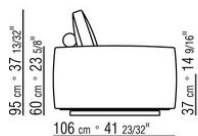

COD. 0269B1