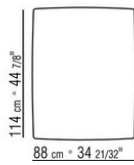

COD. 0269G1