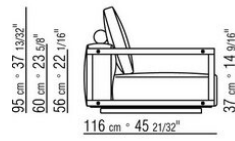

COD. 0269D3