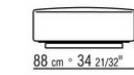

COD. 0269G1