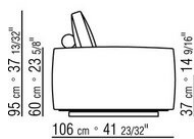

COD. 0269A6