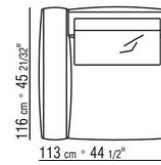

COD. 0269B3