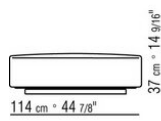

COD. 0269G1