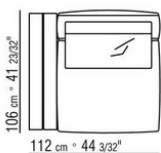

COD. 0269D1