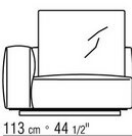

COD. 0269B1