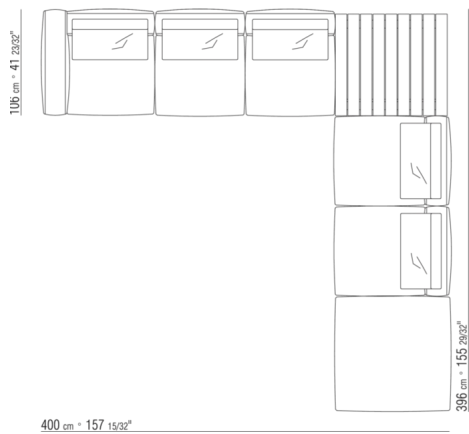

- N.1 COD.0269B1 - ЛЕВАЯ СТОРОНА СМ.113 x106
- N.2 COD.0269A2 - ЭЛЕМЕНТ СМ.88 x106
- N.1 COD.0269K0 - СТОЛ СМ.111 x106
- N.2 COD.0269A3 - ЭЛЕМЕНТ СМ.88 x116
- N.1 COD.0269G3 - ПУФ СМ.114 x114