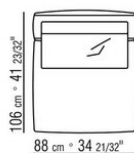

COD. 0269A2