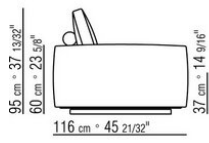

COD. 0269A8