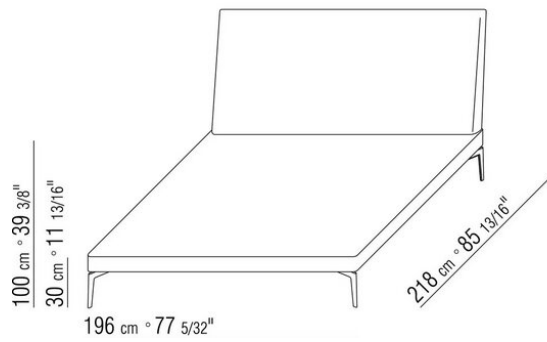

COD. 014WM8