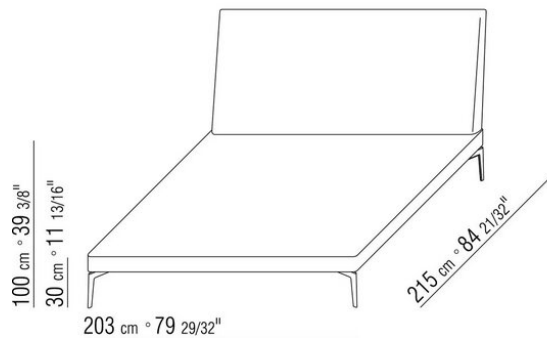

COD. 014WM5