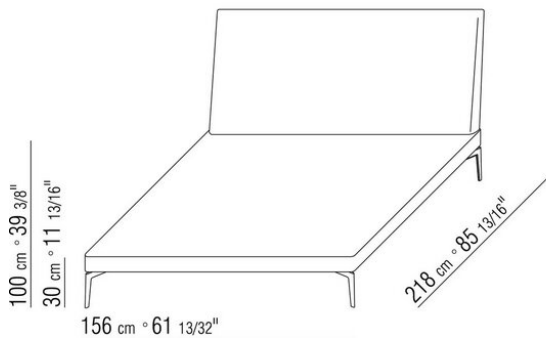

COD. 014WM6