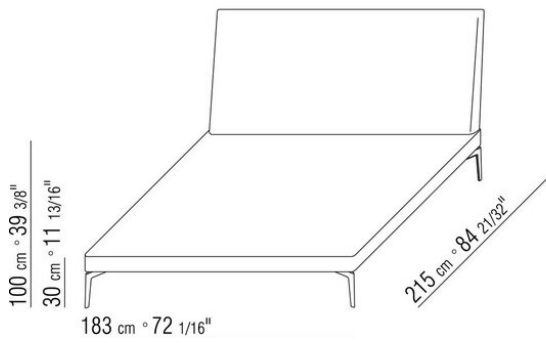

COD. 014WM3