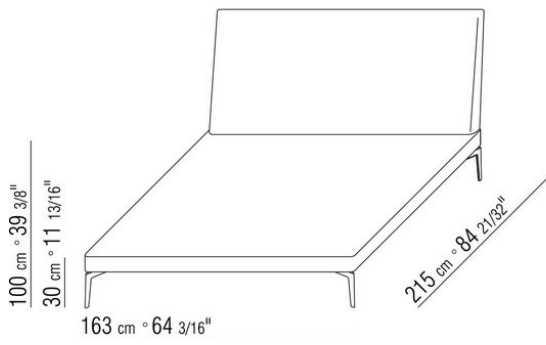

COD. 014WM1