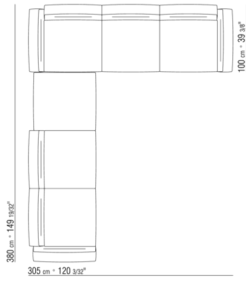

COD. 014241

COD. 014243

COD. 014247

COD. 014249

## COMPOSIZIONI | VICTOR LARGE

---

0142XC

N.1 COD.014233 - FIANCO SX CM.210 x115  
N.1 COD.014247 - FIANCO TERM. SX CM.210 x115  
N.3 COD.014299 - CUSCINO CM.40 x40