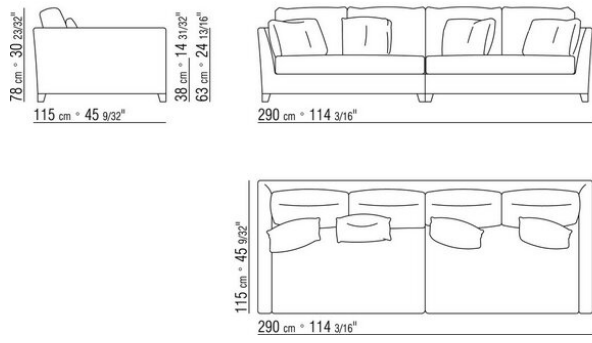

COD. 014228