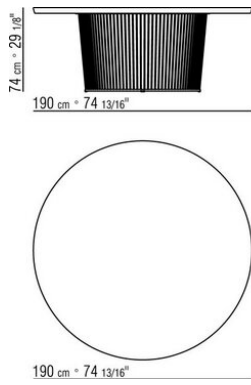

COD. 029182