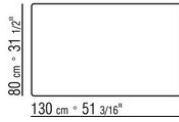

COD. 0238K7