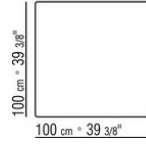

COD. 0238K1