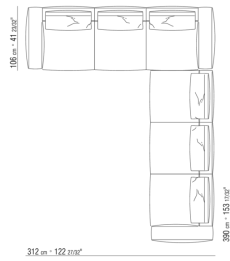

0271XC

N.1 COD.0271A5 - SOFA CM.312 x106
N.1 COD.0271B6 - ENDELMENT R CM.284 x106