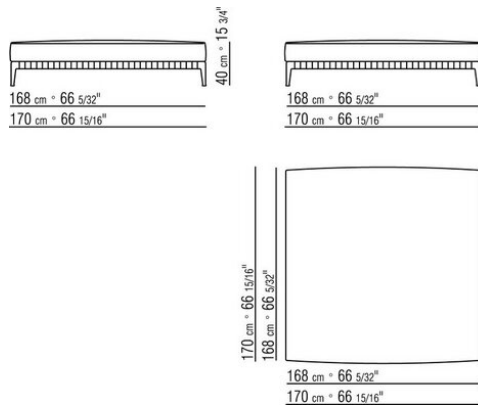

Bezug: stoffbezug oder lederbezug, beide versionen abziehbar.

Keder in grosgrain, in allen farben der farbmusterkarte sowohl bei stoff- als auch bei lederbezeuge

COD. 0287G1

COD. 0287G2

COD. 0287G3

COD. 027151