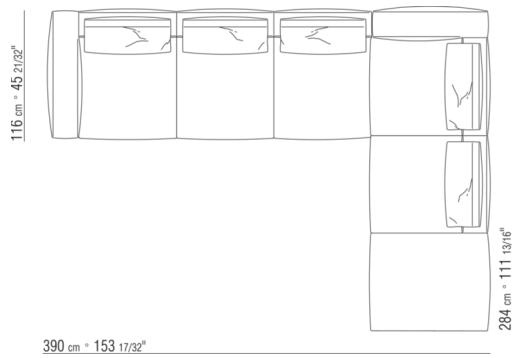

N.1 COD.0271C7 - LANGE ECKE L CM.284 x106
N.1 COD.0287B7 - ENDELMENT L CM.284 x116