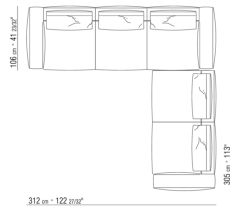

KOMPOSITIONEN | GREGORY | GREGORY XL

0271XA

N.1 COD.0271A3 - SOFA CM.227 x106
N.1 COD.0271A8 - ELEMENT CM.170 x106
N.4 COD.027198 - KISSEN CM.52 x48

0271XB

N.1 COD.0271A5 - SOFA CM.312 x106
N.1 COD.0271B2 - ENDELMENT R CM.199 x106