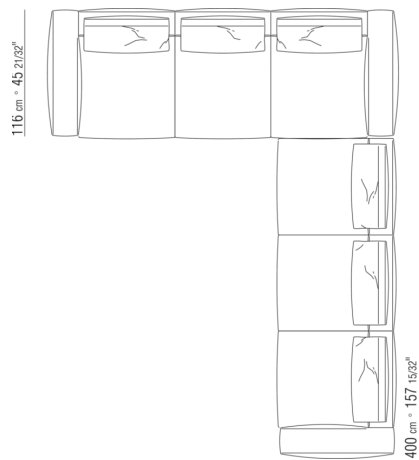

N.1 COD.0287B4 - ENDELMENT R CM.199 x179

KOMPOSITIONEN | GREGORY | GREGORY XL

0287XB

N.1 COD.0271B2 - ENDELMENT R CM.199 x106
N.1 COD.0287A5 - SOFA CM.312 x116

0287XC

N.1 COD.0271B6 - ENDELMENT R CM.284 x106
N.1 COD.0287A5 - SOFA CM.312 x116