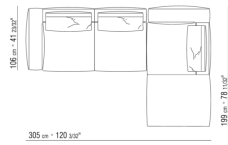

0271XD

N.1 COD.0271B3 - ENDELEMENT L CM.199 x106
N.1 COD.0271C3 - LANGE ECKE L CM.199 x106
N.4 COD.027198 - KISSEN CM.52 x48