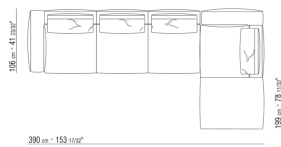

N.4 COD.027198 - KISSEN CM.52 x48

0271XS

N.1 COD.027117 - ENDELEMENT L / FINISH PLUS CM.284 x106

N.1 COD.027123 - LANGE ECKE L / FINISH PLUS CM.199 x106

N.4 COD.027198 - KISSEN CM.52 x48

0271XT

N.1 COD.027117 - ENDELEMENT L / FINISH PLUS CM.284 x106