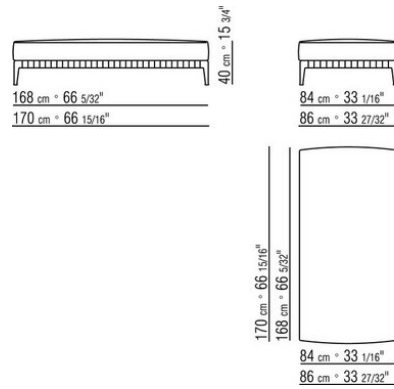

Bezug: stoffbezug oder lederbezug, beide versionen abziehbar.

Keder in grosgrain, in allen farben der farbmusterkarte sowohl bei stoff- als auch bei lederbezeuge

COD. 0287G1

COD. 0287G2

COD. 0287G3

COD. 027151