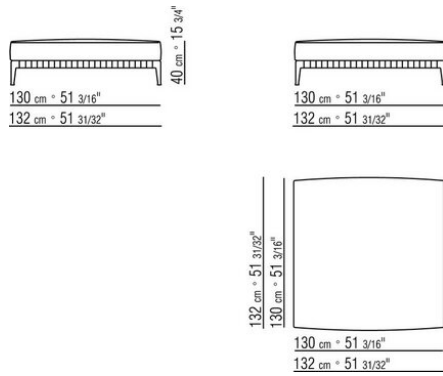

Bezug: stoffbezug oder lederbezug, beide versionen abziehbar.

Keder in grosgrain, in allen farben der farbmusterkarte sowohl bei stoff- als auch bei lederbezeuge

COD. 0287G1

COD. 0287G2

COD. 0287G3

COD. 027151