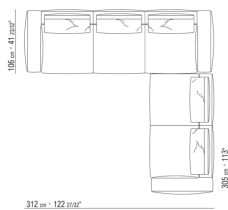

COD. 0271G1

0271XN

N.1 COD.027103 - SOFA / FINISH PLUS CM.227 x106
N.1 COD.027108 - ELEMENT / FINISH PLUS CM.170 x106
N.4 COD.027198 - KISSEN CM.52 x48

0271XP

N.1 COD.027105 - SOFA / FINISH PLUS CM.312 x106
N.1 COD.027112 - ENDELEMENT R / FINISH PLUS CM.199 x106