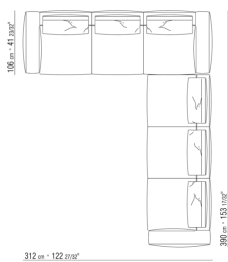

0271XQ

N.1 COD.027105 - SOFA / FINISH PLUS CM.312 x106
N.1 COD.027116 - ENDELEMENT R / FINISH PLUS CM.284 x106