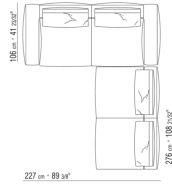

KOMPOSITIONEN | GREGORY | GREGORY XL

0271XA

N.1 COD.0271A3 - SOFA CM.227 x106
N.1 COD.0271A8 - ELEMENT CM.170 x106
N.4 COD.027198 - KISSEN CM.52 x48