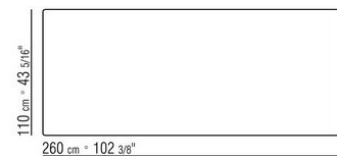

# SCHÉMAS TECHNIQUES | DESCO OUTDOOR

COD. 02A2L0

COD. 02A2L1

COD. 02A2L2

COD. 02A2L4

COD. 02A2L6

COD. 02A2L7

COD. 02A2M0