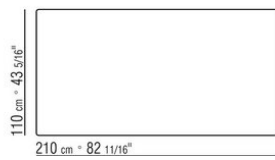

# SCHÉMAS TECHNIQUES | DESCO OUTDOOR

COD. 02A2L0

COD. 02A2L1

COD. 02A2L2

COD. 02A2L4

COD. 02A2L6

COD. 02A2L7

COD. 02A2M0