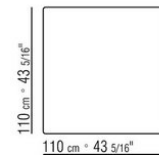

# SCHÉMAS TECHNIQUES | DESCO OUTDOOR

COD. 02A2L0

COD. 02A2L1

COD. 02A2L2

COD. 02A2L4

COD. 02A2L6

COD. 02A2L7

COD. 02A2M0