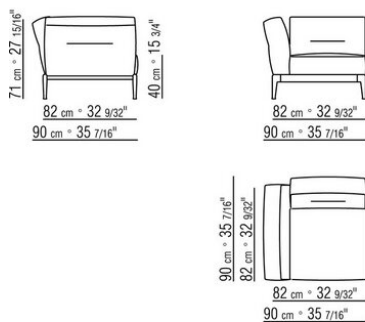

COD. 0236B1