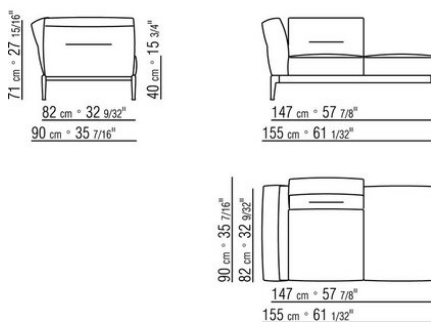

COD. 0236C1