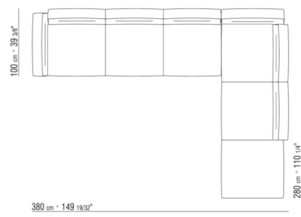

COD. 023650

COD. 023651

COD. 023699

0236XA

N.1 COD.023617 - ЛЕВАЯ СТОРОНА СМ.280 x100
N.1 COD.023627 - ЛЕВОСТОРОННИЙ ТЕРМИНАЛЬНЫЙ
МОДУЛЬ СМ.280 x100
N.8 COD.023699 - ПОДУШКА СМ.57 x48

0236XB

N.1 COD.0236B5 - ЛЕВАЯ СТОРОНА СМ.220 x90
N.1 COD.0236B3 - ЛЕВАЯ СТОРОНА СМ.155 x90
N.1 COD.0236D1 - ЛЕВЫЙ КЛЕММНЫЙ ЭЛЕМЕНТ СМ.147
x90
N.7 COD.023699 - ПОДУШКА СМ.57 x48