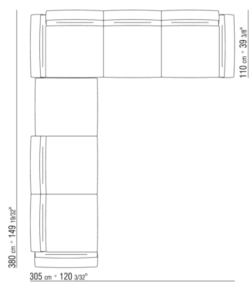

COD. 023650

COD. 023651

COD. 023699

0236XA

N.1 COD.023617 - ЛЕВАЯ СТОРОНА СМ.280 x100
N.1 COD.023627 - ЛЕВОСТОРОННИЙ ТЕРМИНАЛЬНЫЙ
МОДУЛЬ СМ.280 x100
N.8 COD.023699 - ПОДУШКА СМ.57 x48

0236XB

N.1 COD.0236B5 - ЛЕВАЯ СТОРОНА СМ.220 x90
N.1 COD.0236B3 - ЛЕВАЯ СТОРОНА СМ.155 x90
N.1 COD.0236D1 - ЛЕВЫЙ КЛЕММНЫЙ ЭЛЕМЕНТ СМ.147
x90
N.7 COD.023699 - ПОДУШКА СМ.57 x48

0236XC

N.1 COD.023627 - ЛЕВОСТОРОННИЙ ТЕРМИНАЛЬНЫЙ
МОДУЛЬ СМ.280 x100
N.1 COD.023605 - ДЕРЕВЯННАЯ БАЗА ДИВАНА СМ.305
x100