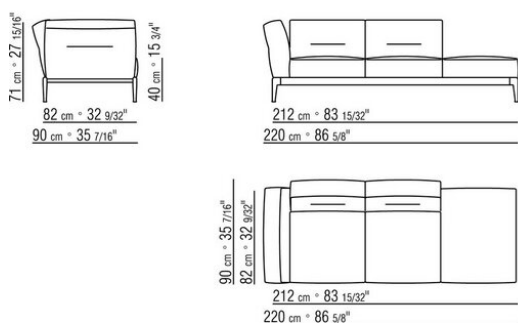

COD. 0236C3