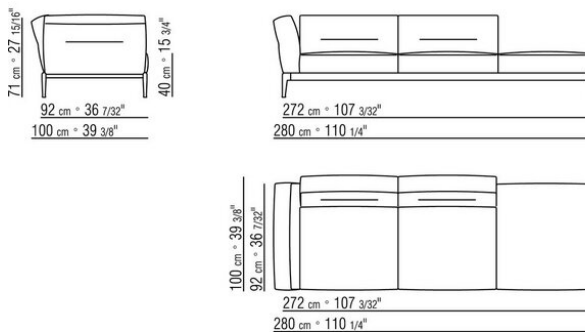

COD. 023627