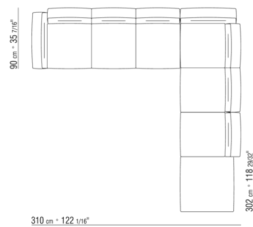

COD. 023650

COD. 023651

COD. 023699

0236XA

N.1 COD.023617 - ЛЕВАЯ СТОРОНА СМ.280 x100
N.1 COD.023627 - ЛЕВОСТОРОННИЙ ТЕРМИНАЛЬНЫЙ
МОДУЛЬ СМ.280 x100
N.8 COD.023699 - ПОДУШКА СМ.57 x48

0236XB

N.1 COD.0236B5 - ЛЕВАЯ СТОРОНА СМ.220 x90
N.1 COD.0236B3 - ЛЕВАЯ СТОРОНА СМ.155 x90
N.1 COD.0236D1 - ЛЕВЫЙ КЛЕММНЫЙ ЭЛЕМЕНТ СМ.147
x90
N.7 COD.023699 - ПОДУШКА СМ.57 x48