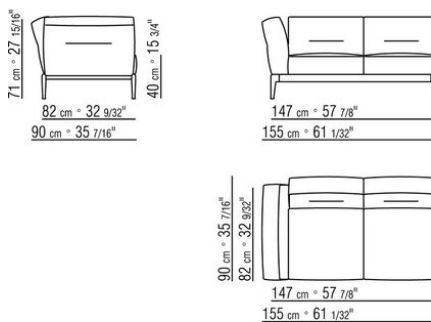

COD. 0236B3