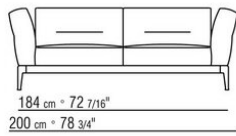

COD. 023602