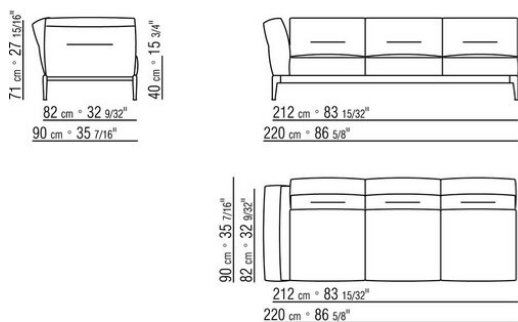

COD. 0236B5