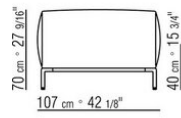

COD. 02A904