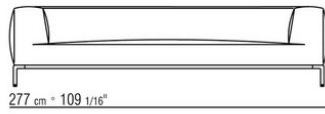

**Bezug** abziehbar sowohl in der Version aus Stoff als auch in der Version aus Leder.

**Keder** in Grosgrain, in allen Farben der Farbmusterkarte sowohl bei Stoff- als auch bei Lederbezügen. Möglich auch in Pvc in Lederoptik in den Farben gem. Farbmusterkarte.

COD. 02A903

COD. 02A904

COD. 02A905

COD. 02A908

COD. 02A913

COD. 02A915

COD. 02A917

COD. 02A919