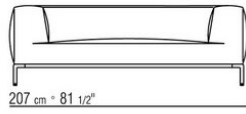

COD. 02A903