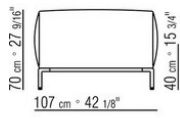

COD. 02A903