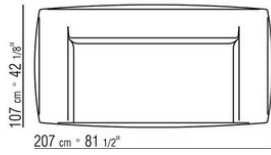

COD. 02A903