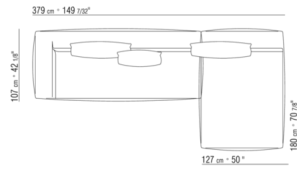

02A9XF

- N.1 COD.02A9C8 - LANGE ECKE R CM.270 x127
- N.1 COD.02A945 - TERMINALELEMENT L CM.182 x107
- N.3 COD.02A998 - KISSEN CM.65 x65

# KOMPOSITIONEN | PERRY UP

---

02A9XG

- N.1 COD.02A919 - ENDELEMENT L CM.252 x107
- N.1 COD.02A9D0 - CHAISE LONGUE CM.127 x180
- N.2 COD.02A999 - KISSEN CM.90 x65
- N.1 COD.02A998 - KISSEN CM.65 x65