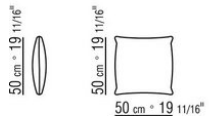

COD. 0253G1

COD. 0253M7

COD. 0253M8

COD. 0253M9

0253XA

- N.1 COD.0253B3 - FINAL IZQ CM.98 x113
- N.1 COD.0253A3 - MODULO CM.87 x113
- N.1 COD.0253B2 - FINAL D CM.98 x113

0253XB

- N.1 COD.0253B1 - FINAL IZQ CM.98 x98
- N.2 COD.0253A2 - MODULO CM.87 x98
- N.1 COD.0253D4 - DORMEUSE / DORMEUSE FINAL D CM.98 x138

0253XC

- N.1 COD.0253B1 - FINAL IZQ CM.98 x98
- N.3 COD.0253A2 - MODULO CM.87 x98
- N.1 COD.0253C0 - ÁNGULO CM.98 x98
- N.1 COD.0253G0 - POUF CM.87 x87

0253XD

N.1 COD.0253B3 - FINAL IZQ CM.98 x113

N.3 COD.0253A3 - MODULO CM.87 x113