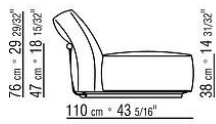

COD. 02C002