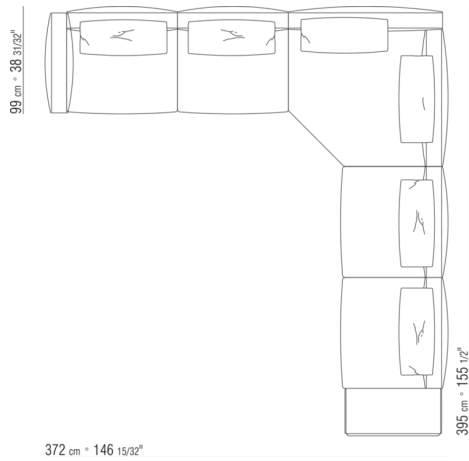

0288XD

- N.1 COD.028870 - подлокотник CM.99 x21
- N.4 COD.028803 - ЭЛЕМЕНТ CM.102 x99
- N.1 COD.028831 - ЭЛЕМ. 5-СТОРОННИЙ УГОЛ CM.147 x147
- N.1 COD.028878 - кожаный подлокотник CM.99 x44
- N.6 COD.028895 - ПОДДЕРЖКА СПИНЫ CM.24 x16

0288XE