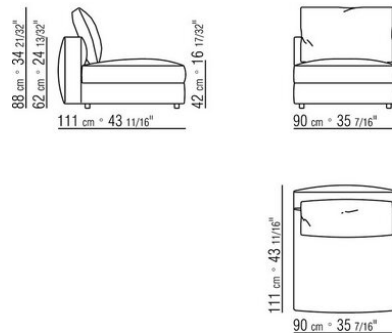

ПРИМ.: Конечным элементом композиции должен быть подлокотник или пуф
Рекомендуется всегда на этапе оформления заказа выслать чертеж композиции

COD. 028802

COD. 028803

COD. 028804

COD. 028805

COD. 028806

COD. 028807