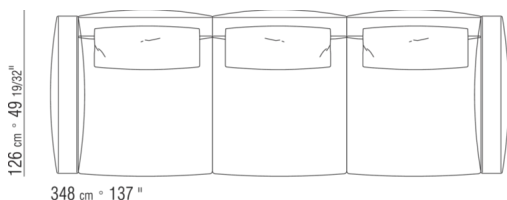

COD. 028899

0288ХА

- N.1 COD.028870 - подлокотник СМ.99 х21
- N.3 COD.028803 - ЭЛЕМЕНТ СМ.102 х99
- N.1 COD.028876 - кожаный подлокотник СМ.99 х24
- N.3 COD.028895 - ПОДДЕРЖКА СПИНЫ СМ.24 х16

0288ХВ

- N.2 COD.028874 - подлокотник СМ.126 х21
- N.3 COD.028808 - ЭЛЕМЕНТ СМ.102 х126
- N.3 COD.028895 - ПОДДЕРЖКА СПИНЫ СМ.24 х16