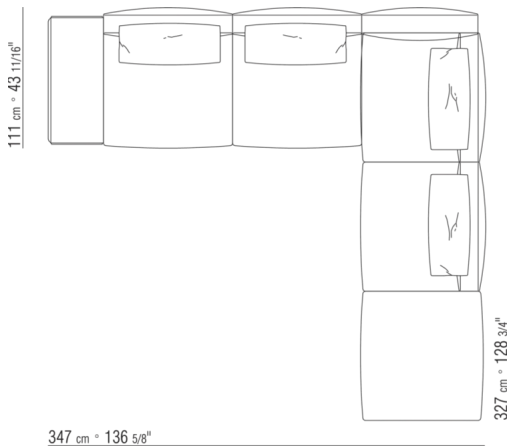

- N.1 COD.028879 - кожаный подлокотник СМ.111 х44
- N.2 COD.028806 - ЭЛЕМЕНТ СМ.102 х111
- N.1 COD.028871 - ЗАДНИЙ УГОЛ СМ.99 х21
- N.2 COD.028803 - ЭЛЕМЕНТ СМ.102 х99
- N.1 COD.028850 - ПУФ СМ.102 х99
- N.5 COD.028895 - ПОДДЕРЖКА СПИНЫ СМ.24 х16