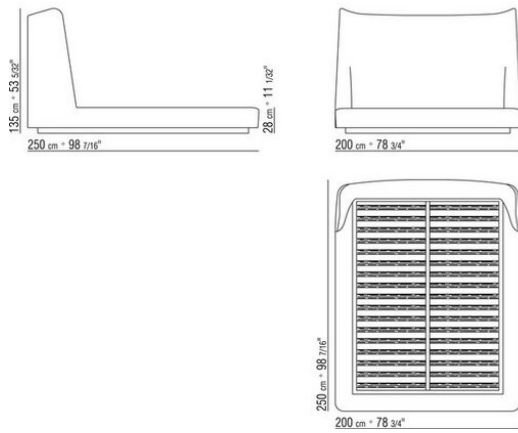

COD. 01L7L5

COD. 01L7L1

COD. 01L7L3