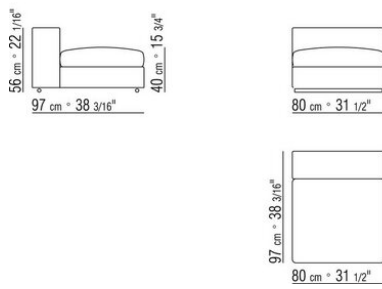

Ножки из металла, окраска в печи порошковыми эпоксидными красками. С наконечниками из термопластика

Обивка съемная, из ткани или из кожи

COD. 011M11

COD. 011M06

COD. 011M08

COD. 011M09

COD. 011M10

COD. 011M02