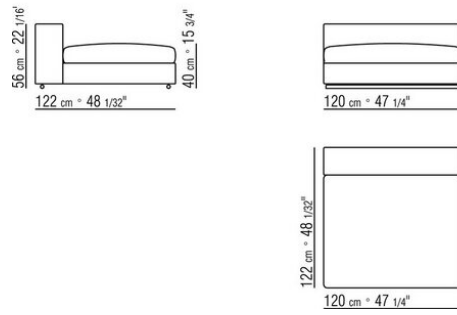

Ножки из металла, окраска в печи порошковыми эпоксидными красками. С наконечниками из термопластика

Обивка съемная, из ткани или из кожи

COD. 011M11

COD. 011M06

COD. 011M08

COD. 011M09

COD. 011M10

COD. 011M02