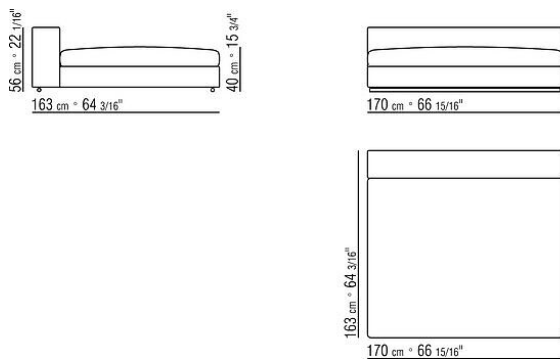

COD. 011M34