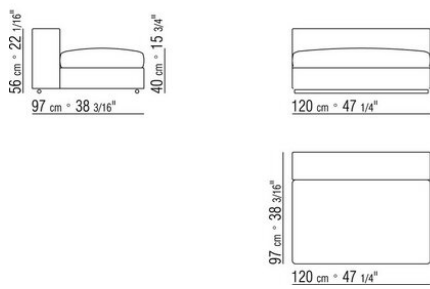

Ножки из металла, окраска в печи порошковыми эпоксидными красками. С наконечниками из термопластика

Обивка съемная, из ткани или из кожи

COD. 011M11

COD. 011M06

COD. 011M08

COD. 011M09

COD. 011M10

COD. 011M02