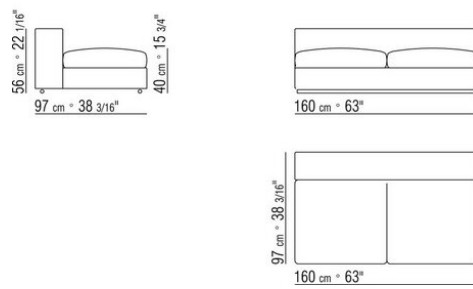

Ножки из металла, окраска в печи порошковыми эпоксидными красками. С наконечниками из термопластика

Обивка съемная, из ткани или из кожи

COD. 011M11

COD. 011M06

COD. 011M08

COD. 011M09

COD. 011M10

COD. 011M02