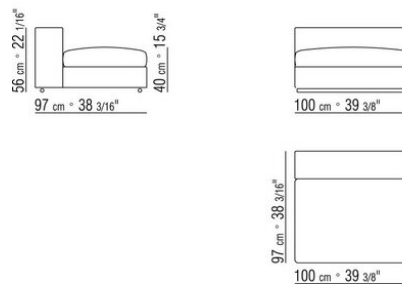

Ножки из металла, окраска в печи порошковыми эпоксидными красками. С наконечниками из термопластика

Обивка съемная, из ткани или из кожи

COD. 011M11

COD. 011M06

COD. 011M08

COD. 011M09

COD. 011M10

COD. 011M02