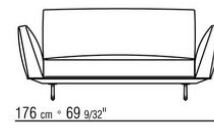

COD. 015R06