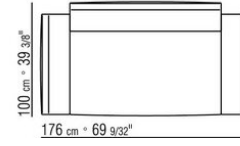

COD. 015R06