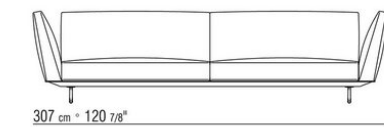

COD. 015R05