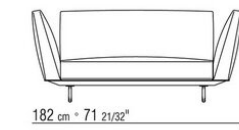

COD. 015R02