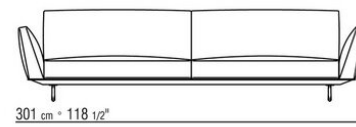

COD. 015R09