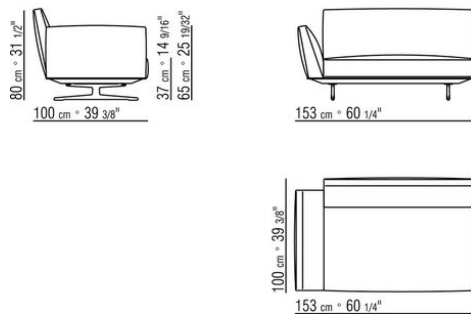

COD. 015R61