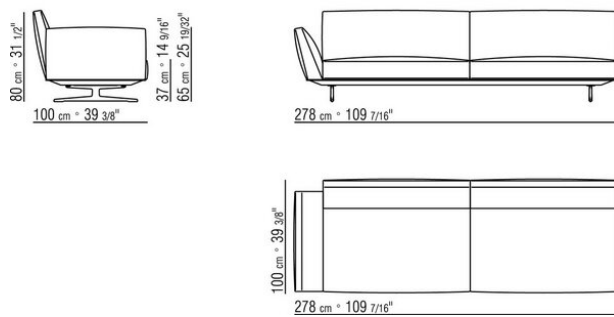

COD. 015R67