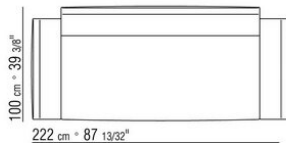

COD. 015R03