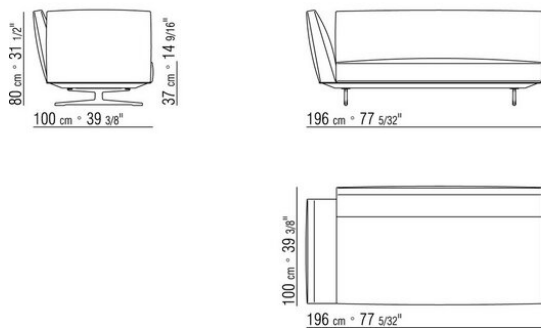

COD. 015R13