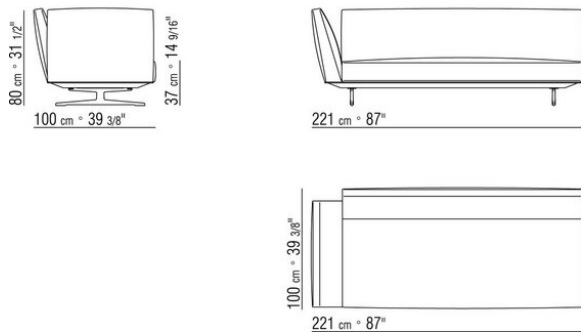

COD. 015R15