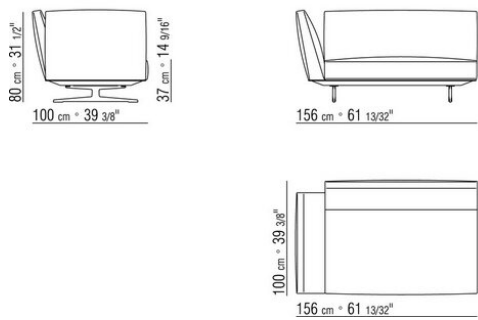

COD. 015R11