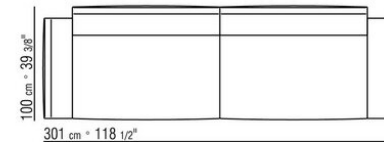

COD. 015R09