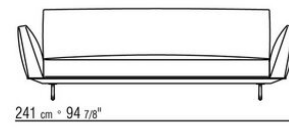

COD. 015R08