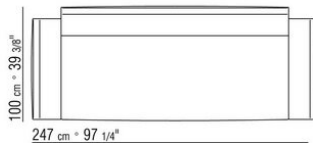

COD. 015R04