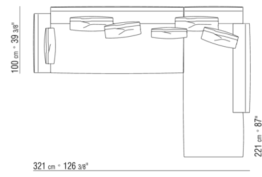

015RXA

- N.1 COD.015R15 - COTE G CM.221 x100
- N.2 COD.015R97 - COUSSIN CM.54 x24
- N.2 COD.015R99 - COUSSIN CM.52 x48
- N.1 COD.015R23 - COTE TERMINAL G CM.221 x100
- N.2 COD.015R98 - COUSSIN CM.63 x55

015RXB