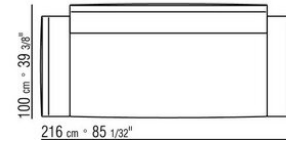

COD. 015R07