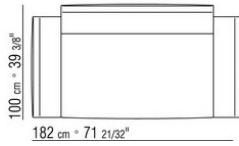

COD. 015R02