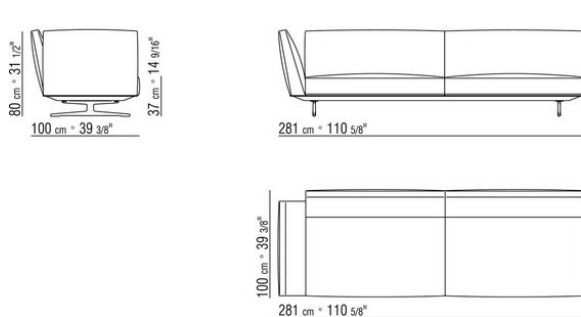

COD. 015R17