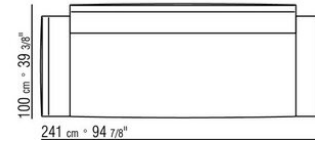

COD. 015R08