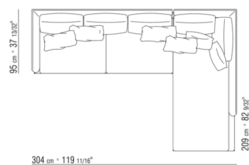

Flexform

保留在任何时候对其产品进行其认为适当的改进或修改的权利，包括美学性质、技术性质、尺寸和材料等方面，恕不另行通知。

躺椅/贵妃椅

COD. 014W21

014WXA

N.1 COD.014W15 - 左侧边 CM.209 x95
N.6 COD.014W98 - 软垫 CM.46 x46
N.1 COD.014W19 - 终端侧边左 CM.95 x209

014WXB

N.1 COD.014W05 - 左侧边 CM.144 x95
N.7 COD.014W98 - 软垫 CM.46 x46
N.1 COD.014W04 - 右侧边 CM.144 x95
N.1 COD.014W08 - 右转角 CM.144 x95