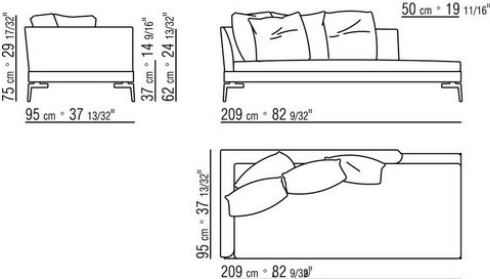

ANTONIO CITTERIO **2009**

躺椅/贵妃椅

| ANTONIO CITTERIO | 2009

沙发 / 组合沙发 / 沙发凳 / 贵妃椅
金属椅子框架，采用皮革包覆，颜色有：
灰色 (5003)，深棕色 (5004)，暗棕色
(5013)，黑色 (5005)，橄榄绿
(5006)，保加利亚红 (5008)，沙色
(5001)，烟草色 (5015)。绒面皮款：
深棕色 (6004)、黑色 (6005)、橄榄绿
(6003)、沙色 (6001)，带聚氨酯床垫
实木结构，填充物采用延展性聚氨酯和模
压聚氨酯，表面覆盖双层保护织物
坐垫采用延展性聚氨酯和涤纶
靠垫采用消毒鹅毛 (获意大利羽绒羽毛制
成品质量协会ASSOPIUMA金标认证)
可选抱枕采用消毒鹅毛填充 (获意大利羽
绒羽毛制成品质量协会ASSOPIUMA金标

Flexform

保留在任何时候对其产品进行其认为适当的改进或修改的权利，包括美学性质、技术性质、尺寸和材料等方面，恕不另行通知。

躺椅/贵妃椅

COD. 014W21

014WXA

N.1 COD.014W15 - 左侧边 CM.209 x95
N.6 COD.014W98 - 软垫 CM.46 x46
N.1 COD.014W19 - 终端侧边左 CM.95 x209

014WXB

N.1 COD.014W05 - 左侧边 CM.144 x95
N.7 COD.014W98 - 软垫 CM.46 x46
N.1 COD.014W04 - 右侧边 CM.144 x95
N.1 COD.014W08 - 右转角 CM.144 x95