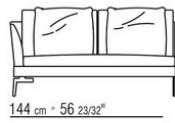

COD. 014W45