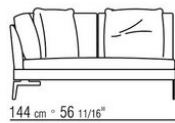

COD. 014W57

COD. 014W51

COD. 014W59

COMPOSICIONES | FEEL GOOD LARGE

014WXC

- N.1 COD.014W55 - FINAL IZQ CM.209 x114
- N.1 COD.014W59 - DORMEUSE FINAL IZQ CM.209 x114
- N.5 COD.014W98 - COJIN CM.46 x46

014WXD