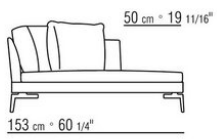

COD. 014W57

COD. 014W51

COD. 014W59

COMPOSICIONES | FEEL GOOD LARGE

014WXC

- N.1 COD.014W55 - FINAL IZQ CM.209 x114
- N.1 COD.014W59 - DORMEUSE FINAL IZQ CM.209 x114
- N.5 COD.014W98 - COJIN CM.46 x46

014WXD