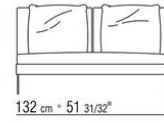

COD. 014W46