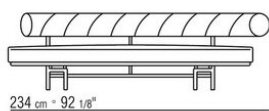

COD. 02B1A3