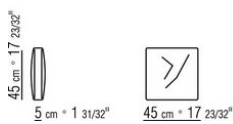

COD. 015Z99

015ZXA

- N.1 COD.015Z21 - ЛЕВАЯ СТОРОНА СМ.185 x97
- N.1 COD.015Z20 - ПРАВАЯ СТОРОНА СМ.185 x97
- N.5 COD.015Z98 - ПОДУШКА СМ.45 x45
- N.1 COD.015Z40 - УГОЛ СМ.97 x97
- N.4 COD.015Z99 - ПОДУШКА СМ.63 x55