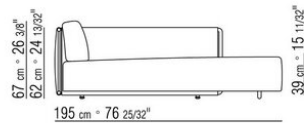

COD. 015Z35