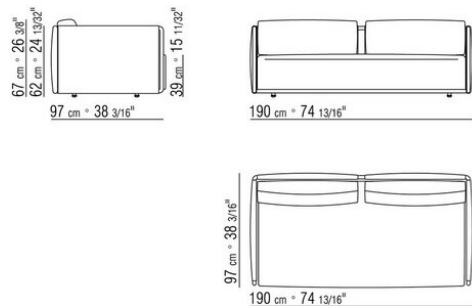

COD. 015Z04

COD. 015Z02