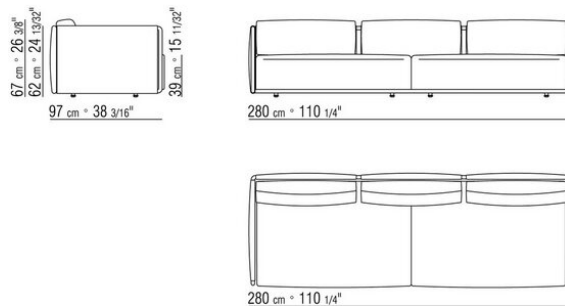

COD. 015Z03