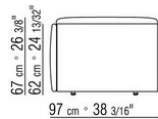

COD. 015Z35