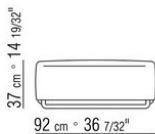

COD. 015Z50