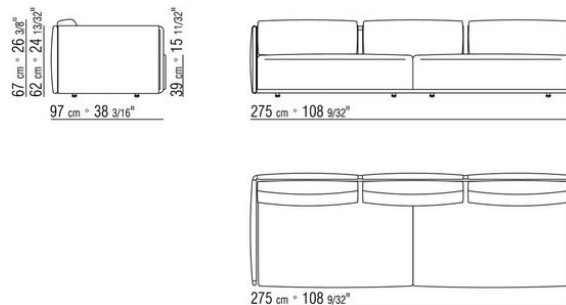

COD. 015Z23