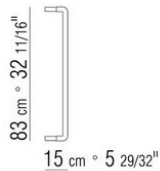

COD. 015Z59