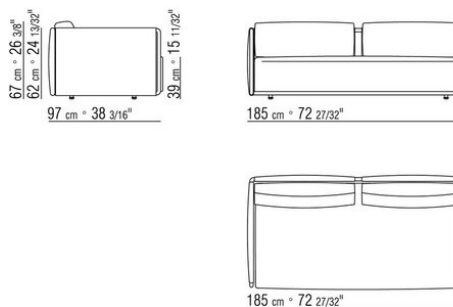

Дополнительные подушки по запросу за дополнительную плату.

Обивка съёмная, из ткани или из кожи.

COD. 015Z02

COD. 015Z03

COD. 015Z04

COD. 015Z10

COD. 015Z12

COD. 015Z21

COD. 015Z99

015ZXA

- N.1 COD.015Z21 - ЛЕВАЯ СТОРОНА СМ.185 x97
- N.1 COD.015Z20 - ПРАВАЯ СТОРОНА СМ.185 x97
- N.5 COD.015Z98 - ПОДУШКА СМ.45 x45
- N.1 COD.015Z40 - УГОЛ СМ.97 x97
- N.4 COD.015Z99 - ПОДУШКА СМ.63 x55