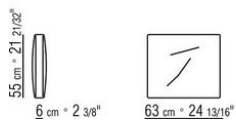

COD. 015Z99

015ZXA

- N.1 COD.015Z21 - ЛЕВАЯ СТОРОНА СМ.185 x97
- N.1 COD.015Z20 - ПРАВАЯ СТОРОНА СМ.185 x97
- N.5 COD.015Z98 - ПОДУШКА СМ.45 x45
- N.1 COD.015Z40 - УГОЛ СМ.97 x97
- N.4 COD.015Z99 - ПОДУШКА СМ.63 x55