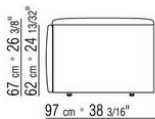

COD. 015Z33