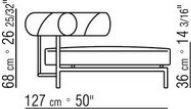

可选抱枕采用消毒鹅毛填充（获意大利羽绒羽毛制成品质量协会ASSOPIUMA金标认证）。可根据要求提供，价格另计。

覆盖面料有织物与真皮版本可选，均可拆卸。

面料镶边配罗缎镶边，可选用样品卡中的所有颜色。

---

Flexform

保留在任何时候对其产品进行其认为适当的改进或修改的权利，包括美学性质、技术性质、尺寸和材料等方面，恕不另行通知。

直排沙发

COD. 02B103