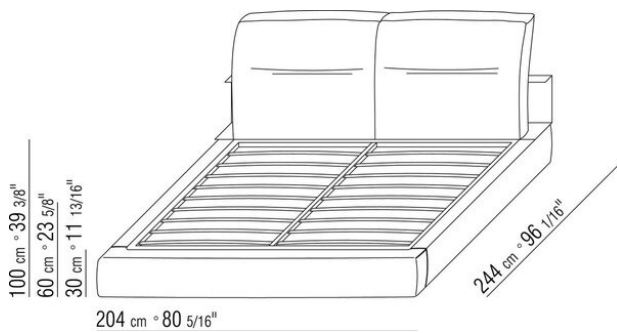

Base avec plateforme en métal à **lattes de bois**, hauteur sommier réglable sur 4 positions : 1e 5,5cm, 2e 8 cm, 3e 10,5cm, 4e 13cm, vérifier la dimension utile d'appui du sommier à l'intérieur du lit comme indiqué sur le dessin.

Revêtement déhoussable que ce soit en version tissu ou en version cuir

Attention : le sommier avec lattes en bois est livré en 2 parties. Sauf les lits avec sommier avec coffre

COD. 0243M1

COD. 0243M2

COD. 0243M3