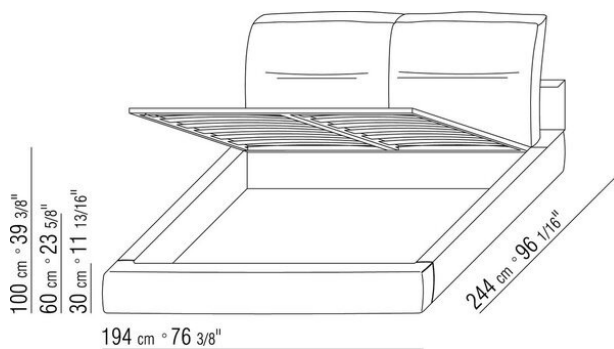

COD. 0243N2