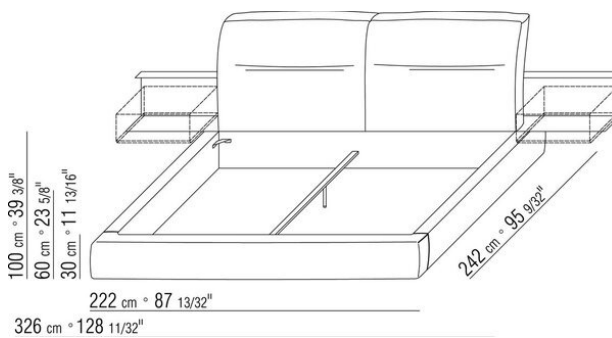

COD. 024372

COD. 0243YE