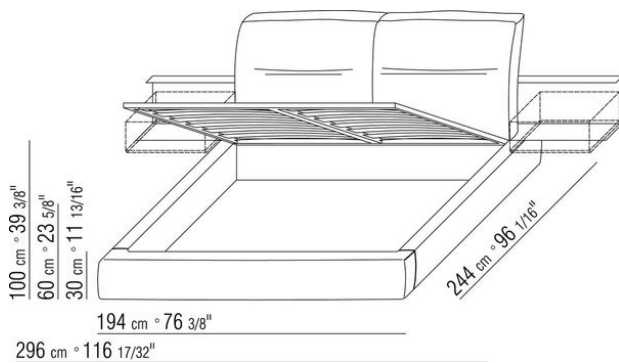

COD. 0243R2