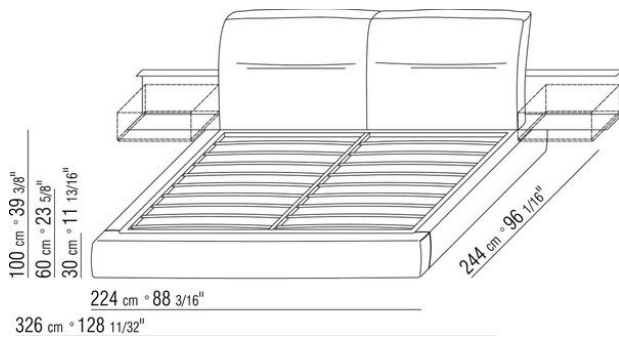

COD. 0243Q5