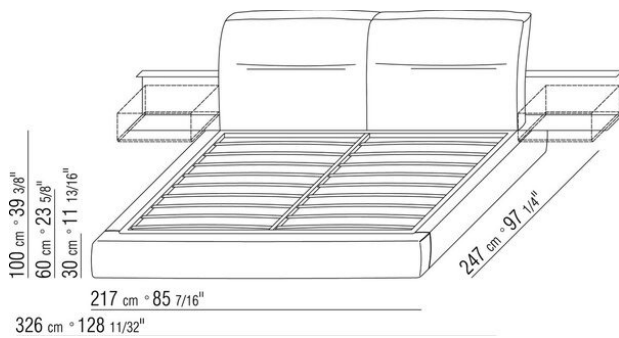

COD. 0243Q8