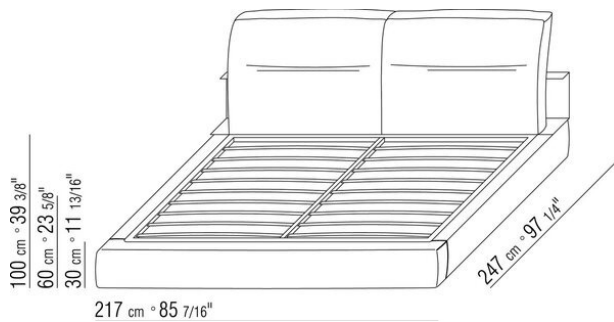

COD. 0243M8