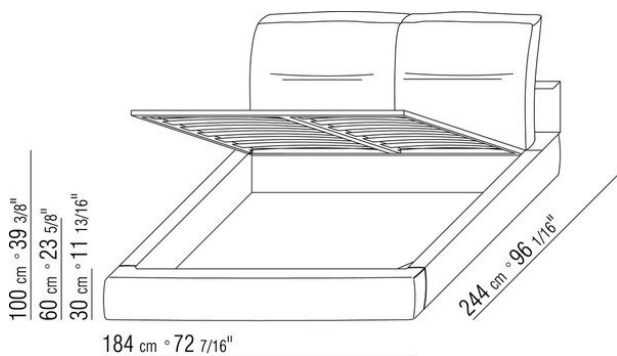

COD. 0243N1