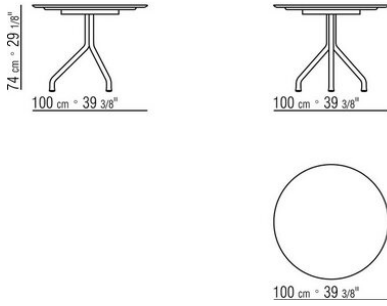

COD. 02A1L0