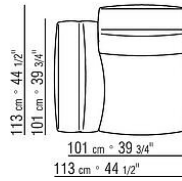

Profilo rivestimento la confezione prevede un profilo in gros grain che può essere realizzato in tutti i colori della cartella campioni

COD. 02C0A2

COD. 02C0A3

COD. 02C0A4

COD. 02C0A5

COD. 02C0D1

COD. 02C0D3

COD. 02C069

COD. 02C050

COD. 02C051

38 cm x 14 3/32"

COD. 02C052

38 cm x 14 3/32"

COD. 02C099

6 cm x 2 3/8"