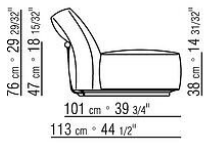

Profilo rivestimento la confezione prevede un profilo in gros grain che può essere realizzato in tutti i colori della cartella campioni

COD. 02C0A2

COD. 02C0A3

COD. 02C0A4

COD. 02C0A5

COD. 02C0D1

COD. 02C0D3

COD. 02C069

COD. 02C050

COD. 02C051

38 cm x 14 3/32"

COD. 02C052

38 cm x 14 3/32"

COD. 02C099

6 cm x 2 3/8"