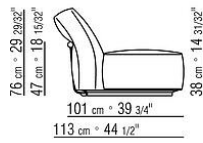

Profilo rivestimento la confezione prevede un profilo in gros grain che può essere realizzato in tutti i colori della cartella campioni

COD. 02C0A2

COD. 02C0A3

COD. 02C0A4

COD. 02C0A5

COD. 02C0D1

COD. 02C0D3

COD. 02C069

COD. 02C050

COD. 02C051

38 cm x 14 3/32"

COD. 02C052

38 cm x 14 3/32"

COD. 02C099

6 cm x 2 3/8"