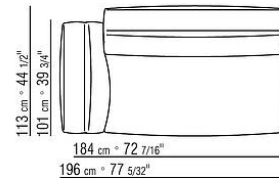

COD. 02C0D7