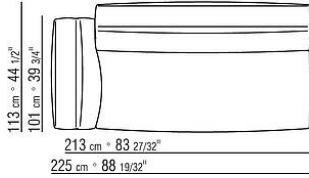

COD. 02C0D9