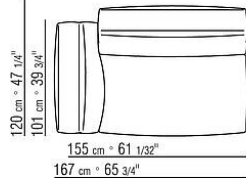

COD. 02C0D5