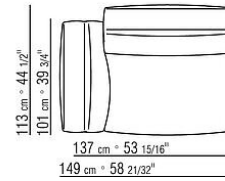

Profilo rivestimento la confezione prevede un profilo in gros grain che può essere realizzato in tutti i colori della cartella campioni

COD. 02C0A2

COD. 02C0A3

COD. 02C0A4

COD. 02C0A5

COD. 02C0D1

COD. 02C0D3

COD. 02C069

COD. 02C050

COD. 02C051

38 cm x 14 3/32"

COD. 02C052

38 cm x 14 3/32"

COD. 02C099

6 cm x 2 3/8"