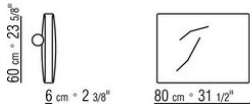

COD. 024597

COD. 024594

COD. 024595

COD. 024596

0245XA

- N.2 COD.024597 - COUSSIN CM.60 x60
- N.1 COD.024517 - COTE G CM.258 x116
- N.1 COD.024533 - COTE TERMINAL G CM.218 x116
- N.2 COD.024595 - COUSSIN AVEC ROULEAU CM.80 x60
- N.1 COD.024596 - COUSSIN AVEC ROULEAU CM.100 x60
- N.3 COD.024593 - COUSSIN CM.40 x40
- N.1 COD.024592 - COUSSIN CM.60 x55