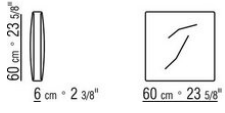

COD. 024597

COD. 024594

COD. 024595

COD. 024596

0245XA

- N.2 COD.024597 - COUSSIN CM.60 x60
- N.1 COD.024517 - COTE G CM.258 x116
- N.1 COD.024533 - COTE TERMINAL G CM.218 x116
- N.2 COD.024595 - COUSSIN AVEC ROULEAU CM.80 x60
- N.1 COD.024596 - COUSSIN AVEC ROULEAU CM.100 x60
- N.3 COD.024593 - COUSSIN CM.40 x40
- N.1 COD.024592 - COUSSIN CM.60 x55