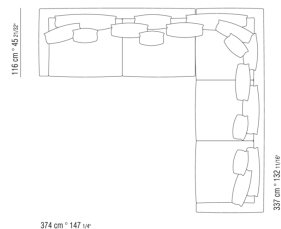

- N.1 COD.024517 - COTE G CM.258 x116
- N.1 COD.024505 - CANAPE CM.337 x116
- N.3 COD.024597 - COUSSIN CM.60 x60
- N.2 COD.024594 - COUSSIN AVEC ROULEAU CM.60 x60
- N.2 COD.024596 - COUSSIN AVEC ROULEAU CM.100 x60
- N.5 COD.024593 - COUSSIN CM.40 x40
- N.3 COD.024592 - COUSSIN CM.60 x55

- N.1 COD.024505 - CANAPE CM.337 x116
- N.3 COD.024595 - COUSSIN AVEC ROULEAU CM.80 x60
- N.2 COD.024597 - COUSSIN CM.60 x60
- N.1 COD.024592 - COUSSIN CM.60 x55