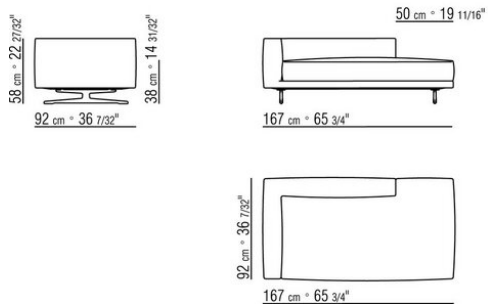

COD. 0245M5