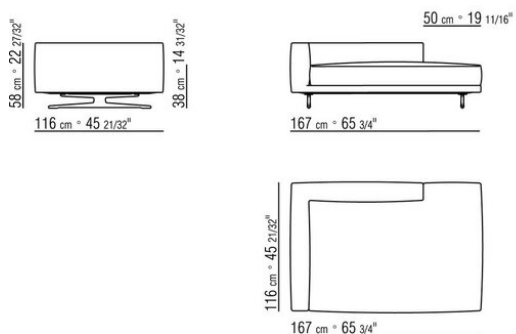

COD. 0245G1