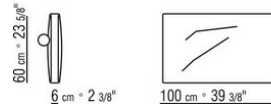

COD. 024597

COD. 024594

COD. 024595

COD. 024596

0245XA

- N.2 COD.024597 - COUSSIN CM.60 x60
- N.1 COD.024517 - COTE G CM.258 x116
- N.1 COD.024533 - COTE TERMINAL G CM.218 x116
- N.2 COD.024595 - COUSSIN AVEC ROULEAU CM.80 x60
- N.1 COD.024596 - COUSSIN AVEC ROULEAU CM.100 x60
- N.3 COD.024593 - COUSSIN CM.40 x40
- N.1 COD.024592 - COUSSIN CM.60 x55