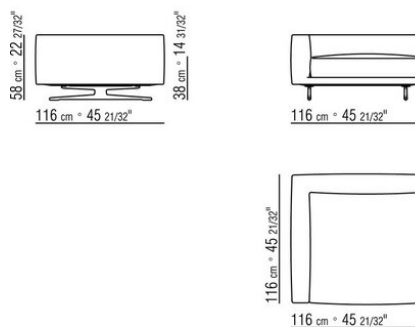

COD. 0245F1