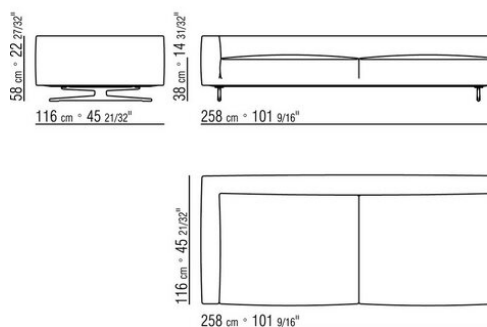

COD. 0245E7