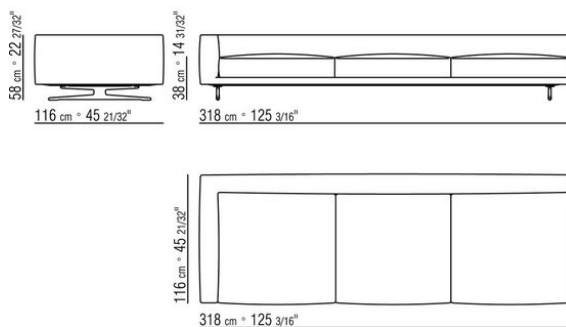

COD. 0245E9