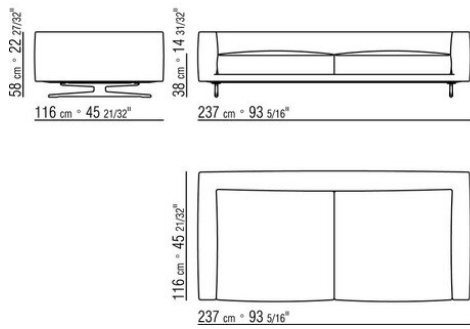

COD. 024503