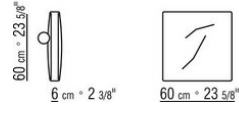

COD. 024597

COD. 024594

COD. 024595

COD. 024596

0245XA

- N.2 COD.024597 - COUSSIN CM.60 x60
- N.1 COD.024517 - COTE G CM.258 x116
- N.1 COD.024533 - COTE TERMINAL G CM.218 x116
- N.2 COD.024595 - COUSSIN AVEC ROULEAU CM.80 x60
- N.1 COD.024596 - COUSSIN AVEC ROULEAU CM.100 x60
- N.3 COD.024593 - COUSSIN CM.40 x40
- N.1 COD.024592 - COUSSIN CM.60 x55