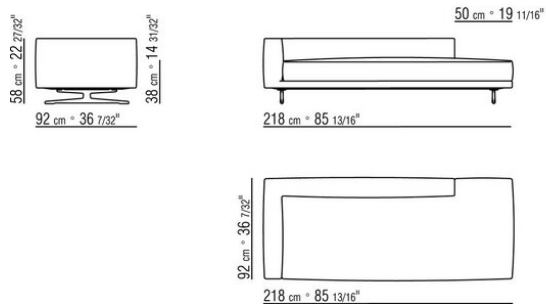

COD. 0245M7