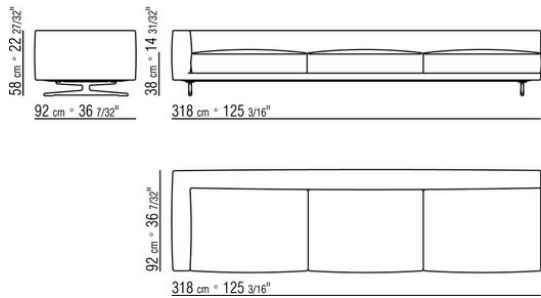

COD. 0245K9