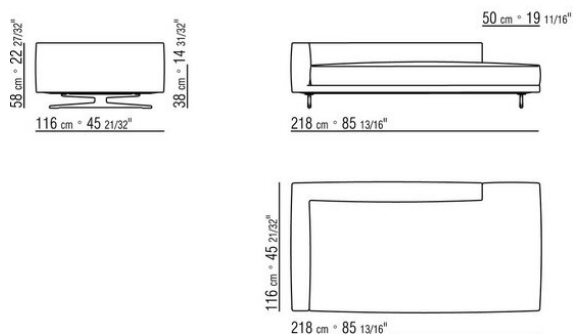

COD. 0245G3