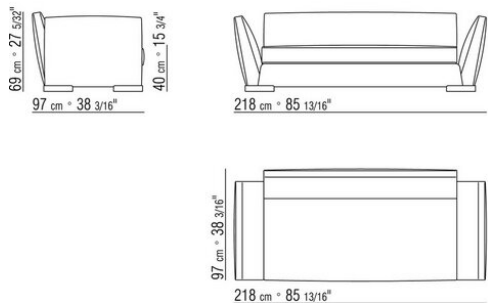

COD. 01M703