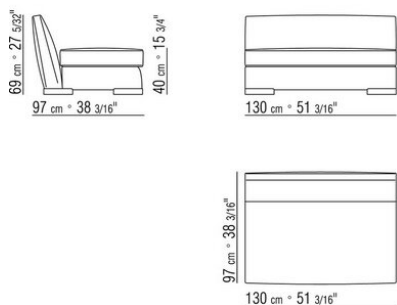

Обивка съемная из ткани или несъемная из кожи

Окантовка обивки из репсовой ленты любого цвета по каталогу образцов. Для кожаной обивки окантовка выполняется из такой же кожи

COD. 01M703

COD. 01M704

COD. 01M706