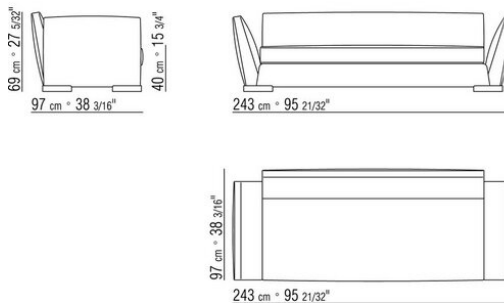

Обивка съемная из ткани или несъемная из кожи

Окантовка обивки из репсовой ленты любого цвета по каталогу образцов. Для кожаной обивки окантовка выполняется из такой же кожи

COD. 01M703

COD. 01M704

COD. 01M706