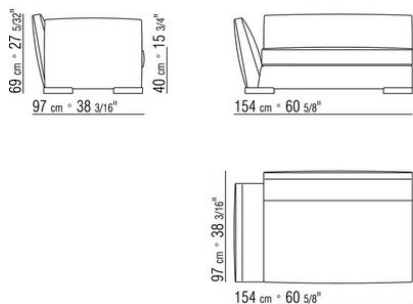

COD. 01M711