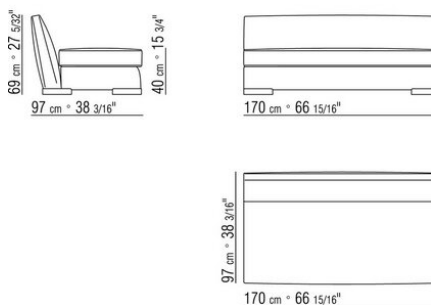

COD. 01M708