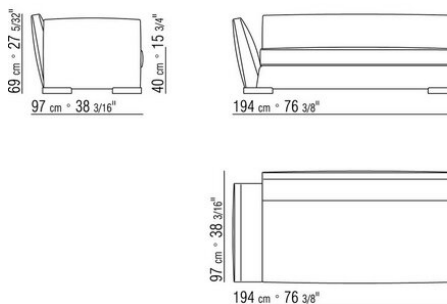

COD. 01M713