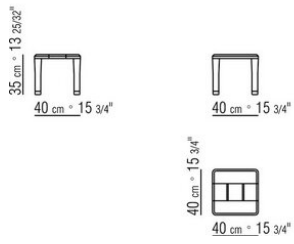

COD. 02B2H3

COD. 02B2H0