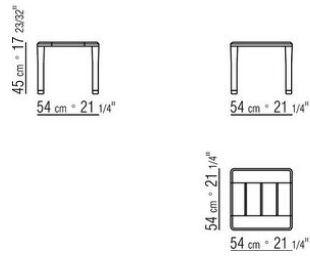

COD. 02B2H4

COD. 02B2H1