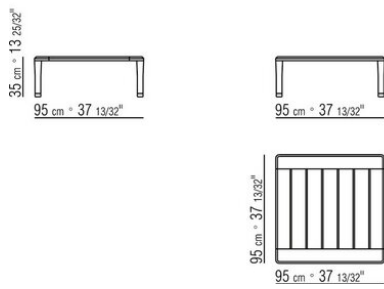

COD. 02B2H0

COD. 02B2H1