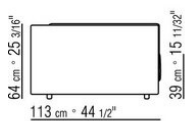

COD. 01LQ11