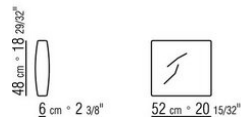

COD. 025596