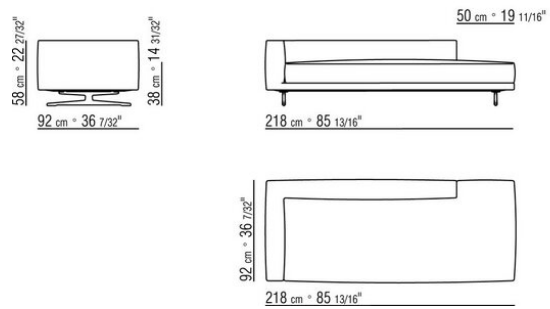

COD. 0245M7