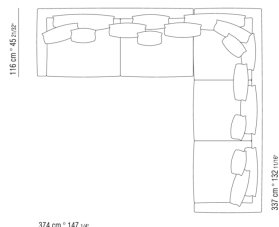

- N.1 COD.024517 - ЛЕВАЯ СТОРОНА СМ.258 x116
- N.1 COD.024505 - ДЕРЕВЯННАЯ БАЗА ДИВАНА СМ.337 x116
- N.3 COD.024597 - ПОДУШКА СМ.60 x60
- N.2 COD.024594 - ПОДУШКА С РУЛОНОМ СМ.60 x60
- N.2 COD.024596 - ПОДУШКА С РУЛОНОМ СМ.100 x60
- N.5 COD.024593 - ПОДУШКА СМ.40 x40
- N.3 COD.024592 - ПОДУШКА СМ.60 x55

1. ---
2. N.1 COD.024505 - ДЕРЕВЯННАЯ БАЗА ДИВАНА СМ.337 x116
   - N.3 COD.024595 - ПОДУШКА С РУЛОНОМ СМ.80 x60
   - N.2 COD.024597 - ПОДУШКА СМ.60 x60
   - N.1 COD.024592 - ПОДУШКА СМ.60 x55