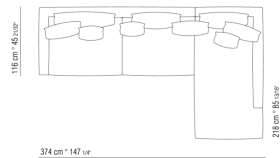

COD. 024597

COD. 024594

COD. 024595

COD. 024596

0245XA

- N.2 COD.024597 - ПОДУШКА СМ.60 x60
- N.1 COD.024517 - ЛЕВАЯ СТОРОНА СМ.258 x116
- N.1 COD.024533 - ЛЕВОСТОРОННИЙ ТЕРМИНАЛЬНЫЙ МОДУЛЬ СМ.218 x116
- N.2 COD.024595 - ПОДУШКА С РУЛОНОМ СМ.80 x60
- N.1 COD.024596 - ПОДУШКА С РУЛОНОМ СМ.100 x60
- N.3 COD.024593 - ПОДУШКА СМ.40 x40
- N.1 COD.024592 - ПОДУШКА СМ.60 x55