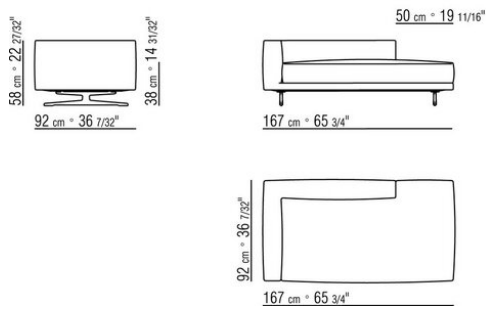

COD. 0245M5