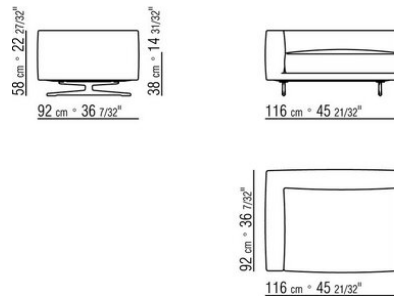

COD. 0245M1