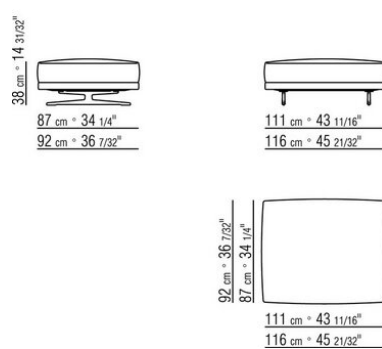

COD. 0245L1

COD. 024592