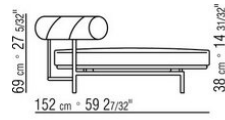

COD. 02B1A8

COD. 02B1M9