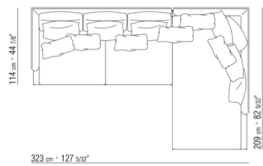

# KOMPOSITIONEN | FEEL GOOD LARGE

---

014WXC

- N.1 COD.014W55 - ENDELEMENT L CM.209 x114
- N.1 COD.014W59 - LANGE ECKE L CM.209 x114
- N.5 COD.014W98 - KISSEN CM.46 x46

014WXD

- N.1 COD.014W45 - ENDELEMENT L CM.144 x114
- N.1 COD.014W48 - ECKELEMENT R CM.144 x114
- N.1 COD.014W44 - ENDELEMENT R CM.144 x114
- N.6 COD.014W98 - KISSEN CM.46 x46