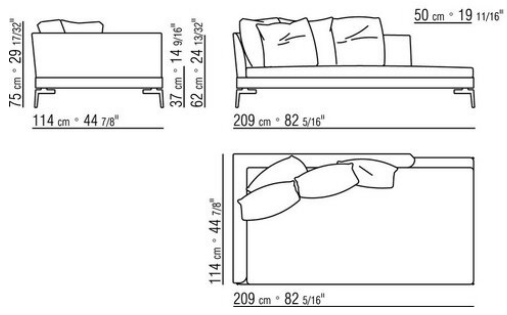

COD. 014W61