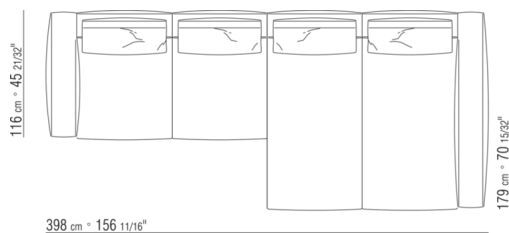

- N.1 COD.0287B3 - FIANCO SX CM.199 x116
- N.1 COD.0287B4 - FIANCO DX CM.199 x179