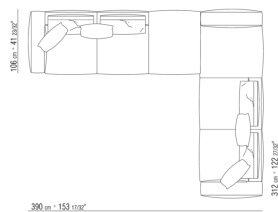

0271XH

N.1 COD.0271F7 - ELEMENTO TERM. SX C/BRACCIOLO
CM.312 x106

N.1 COD.0271A8 - ELEMENTO CM.170 x106

0271XK

N.1 COD.0271C2 - FIANCO TERM. DX CM.199 x106

N.1 COD.0271A8 - ELEMENTO CM.170 x106

N.1 COD.0271C3 - FIANCO TERM. SX CM.199 x106

0271XL

N.1 COD.0271B3 - FIANCO SX CM.199 x106

N.1 COD.0271A3 - DIVANO CM.227 x106

0271XY

- N.1 COD.027127 - FIANCO TERM. SX / FINISH PLUS CM.284 x106
- N.1 COD.027146 - ELEMENTO TERM. DX C/BRACCIOLO FINISH PLUS CM.312 x106
- N.4 COD.027198 - CUSCINO CM.52 x48