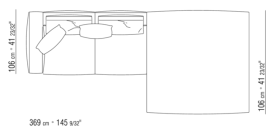

- N.1 COD.027113 - FIANCO SX / FINISH PLUS CM.199 x106
- N.1 COD.028753 - POUF FINISH PLUS CM.170 x170
- N.2 COD.027198 - CUSCINO CM.52 x48

0287XA