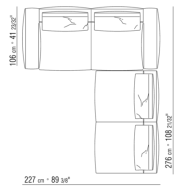

Profilo rivestimento la confezione prevede un profilo in gros grain che può essere realizzato in tutti i colori della cartella campioni

COD. 0287G1

COD. 0287G2

COD. 0287G3

COD. 027151

COD. 0271G1

0271XN

N.1 COD.027103 - DIVANO / FINISH PLUS CM.227 x106
N.1 COD.027108 - ELEMENTO / FINISH PLUS CM.170 x106
N.4 COD.027198 - CUSCINO CM.52 x48