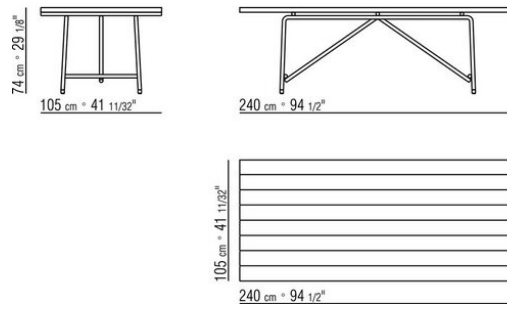

**Tischplatte:** aus Iroko-Massivholz in den Ausführungen natur, gebeizt grau, gebeizt

braun, lackiert weiss oder aus Stein in den Ausführungen Porphy, Cardoso-Stein, Lavastein, Beola Silbergneis. Die Massnahme 300x105 ist nicht mit Tischplatte aus Stein erhältlich

**Beine:** mit Kunststoffgleitern.

**Cover:** aus wasserdichtem Material. Die Schutzhülle ist auf Anfrage gegen Aufpreis erhältlich.

COD. 0282L0

COD. 0282L2

COD. 0282M0

COD. 0282M2

COD. 0282M4