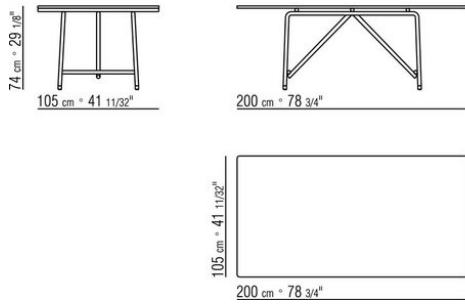

COD. 0282L0