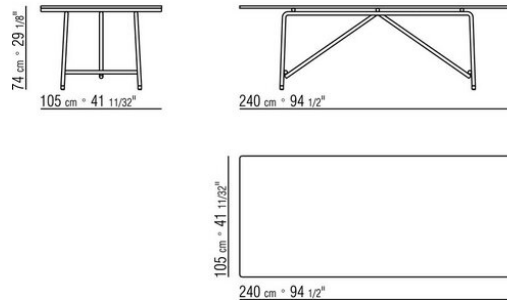

COD. 0282L2