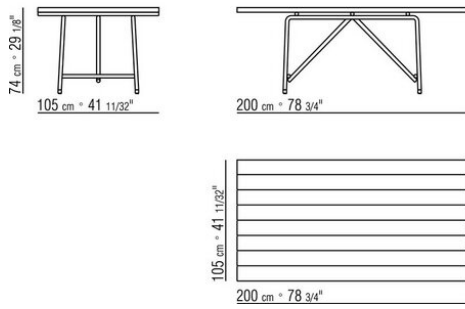

**Tischplatte:** aus Iroko-Massivholz in den Ausführungen natur, gebeizt grau, gebeizt

braun, lackiert weiss oder aus Stein in den Ausführungen Porphy, Cardoso-Stein, Lavastein, Beola Silbergneis. Die Massnahme 300x105 ist nicht mit Tischplatte aus Stein erhältlich

**Beine:** mit Kunststoffgleitern.

**Cover:** aus wasserdichtem Material. Die Schutzhülle ist auf Anfrage gegen Aufpreis erhältlich.

COD. 0282L0

COD. 0282L2

COD. 0282M0

COD. 0282M2

COD. 0282M4