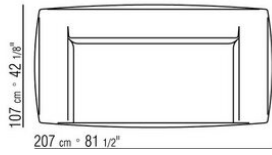

COD. 029303