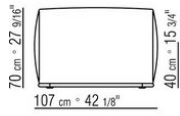

COD. 029303