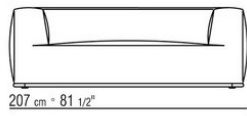

COD. 029303