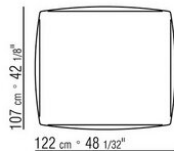

COD. 029351