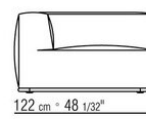

COD. 0293B3