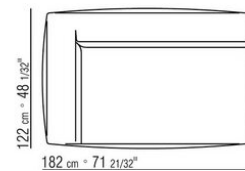

COD. 0293B7