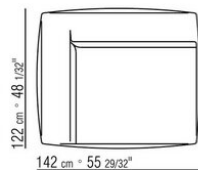

COD. 0293B7