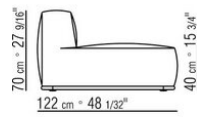

COD. 0293A7