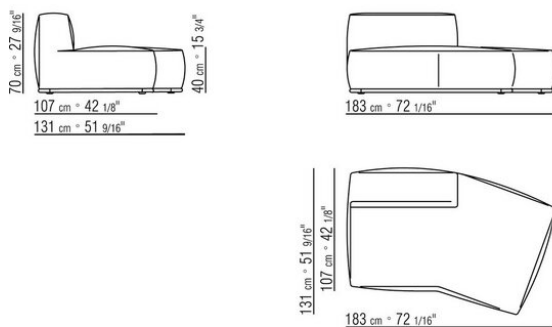

COD. 029345