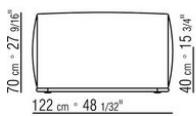

COD. 0293A3