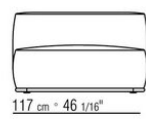

COD. 0293A8