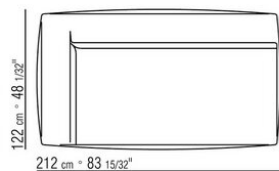

COD. 0293C1