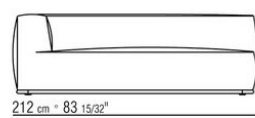

COD. 0293B9