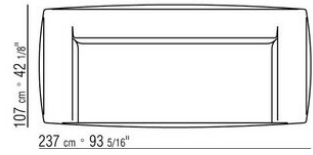

COD. 029304