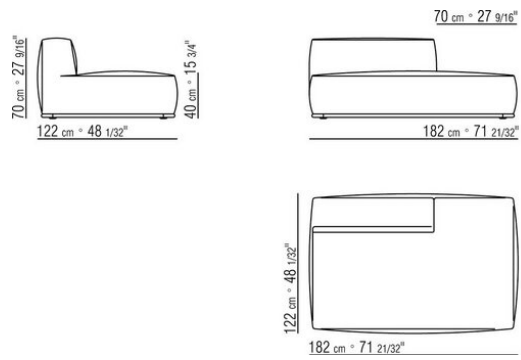

COD. 0293F1