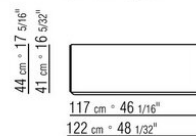

COD. 029379