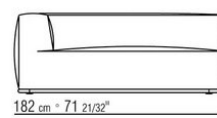

COD. 0293B7