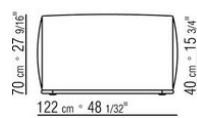

COD. 0293C1