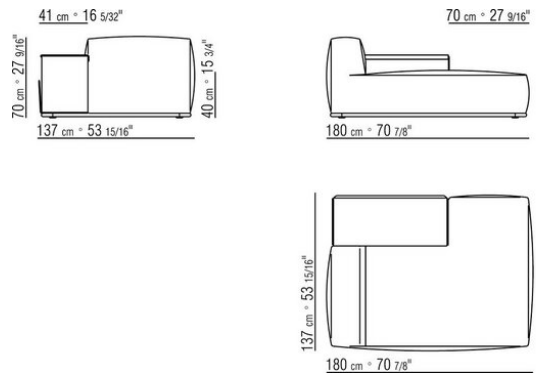

COD. 0293D5