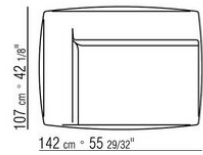

COD. 029315