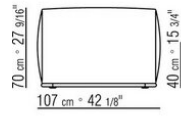

COD. 029304