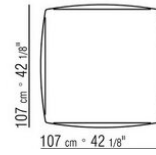

COD. 029350