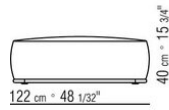

COD. 029352