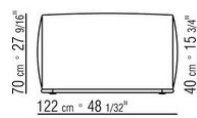

COD. 0293B7