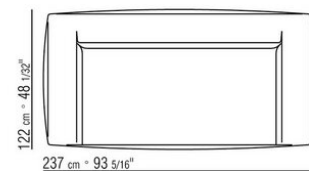

COD. 0293A4