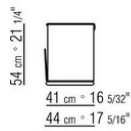

COD. 029379