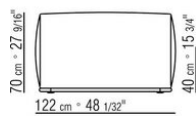

COD. 0293A4