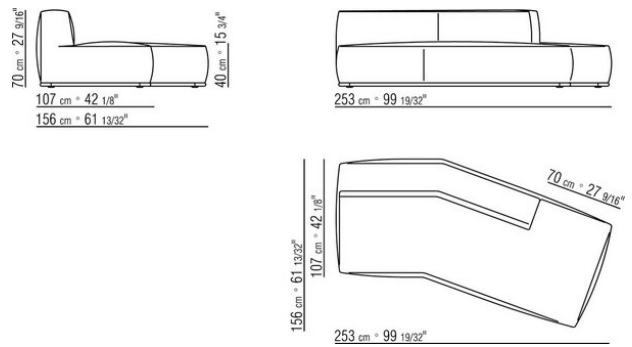

COD. 029317

COD. 029319

COD. 029321

COD. 029335

COD. 029341

COD. 029343

COD. 029345

COD. 029347

- N.1 COD.029346 - SIX-SIDED UNIT R CM.253 x156
- N.1 COD.029350 - OTTOMAN CM.107 x107
- N.1 COD.0293D9 - LONG CORNER L CM.127 x270
- N.2 COD.029399 - CUSHION CM.90 x65
- N.3 COD.029398 - CUSHION CM.65 x65