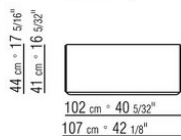

COD. 029377