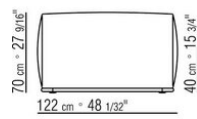

COD. 0293B3