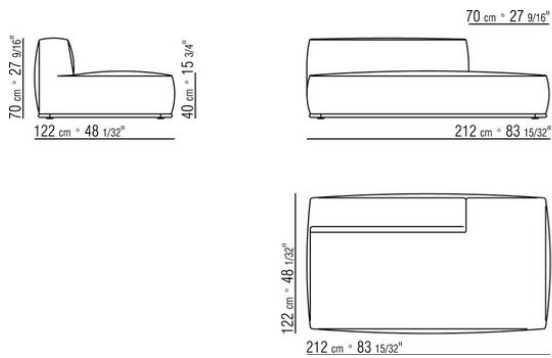

COD. 0293F3