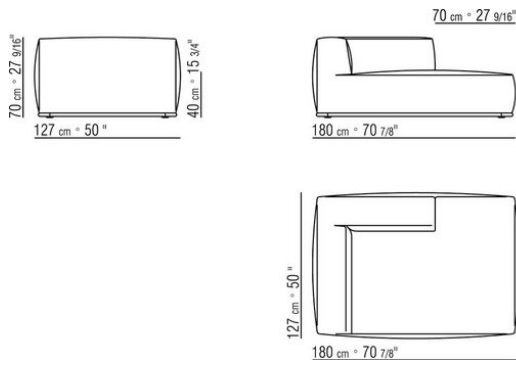

COD. 0293D3