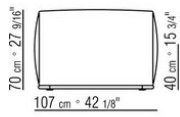

COD. 029305