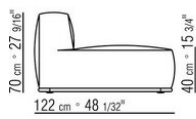

COD. 0293A8