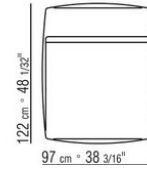

COD. 0293A7