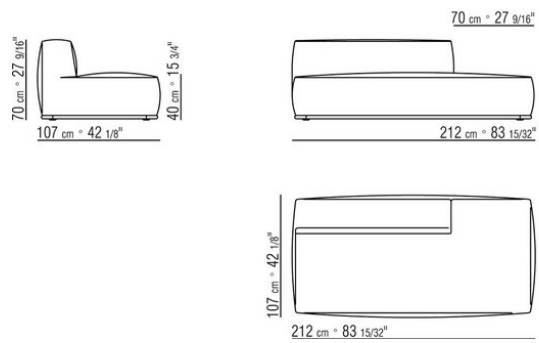

COD. 029343