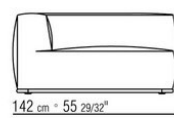

COD. 0293B5