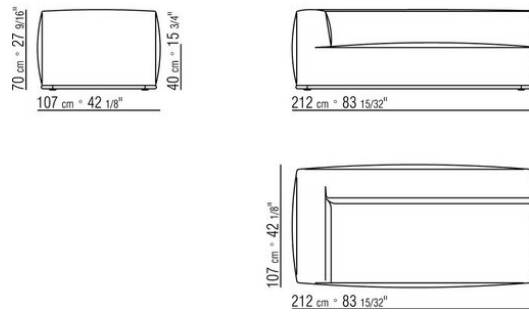

COD. 029319