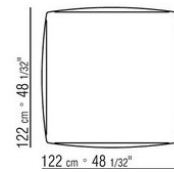

COD. 029352