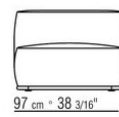

COD. 0293A7