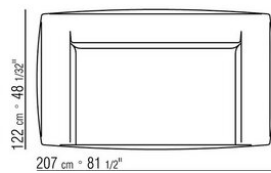

COD. 0293A3