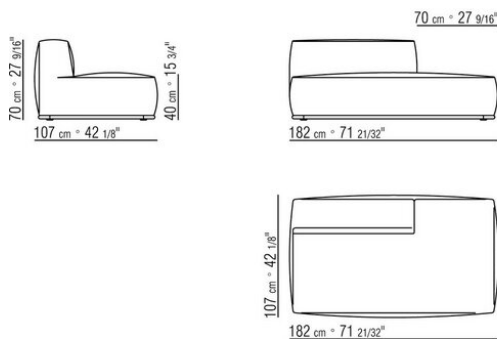

COD. 029341