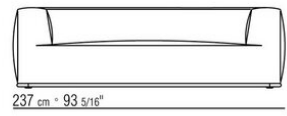

COD. 029304