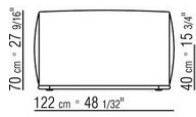

COD. 0293A5