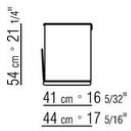

COD. 029377