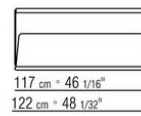

COD. 029379