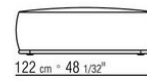

COD. 029352