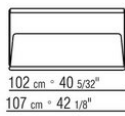

COD. 029377