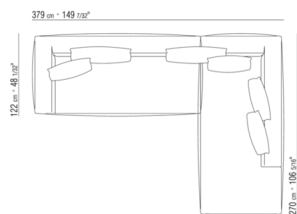

- N.1 COD.0293C1 - END UNIT L CM.252 x122
- N.1 COD.0293D9 - LONG CORNER L CM.127 x270
- N.2 COD.029399 - CUSHION CM.90 x65
- N.4 COD.029398 - CUSHION CM.65 x65

0293XC