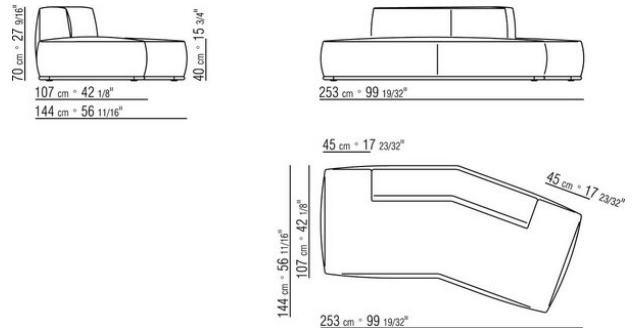

COD. 029335