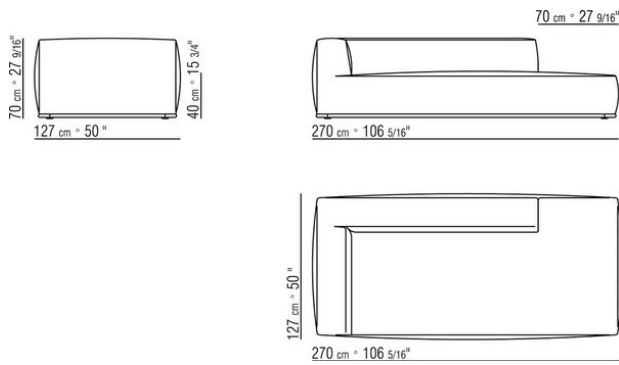

COD. 0293D9