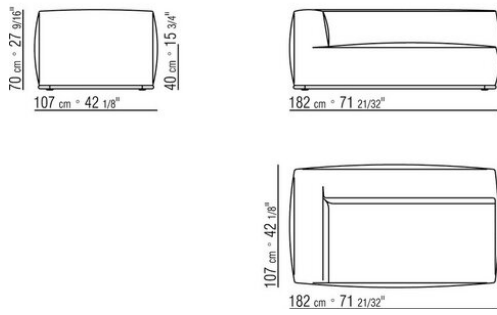

COD. 029317