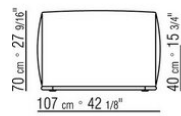

COD. 029311