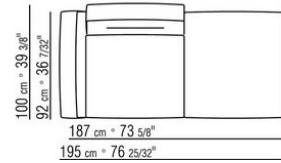

COD. 023623