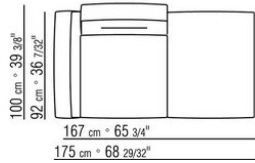

COD. 023621