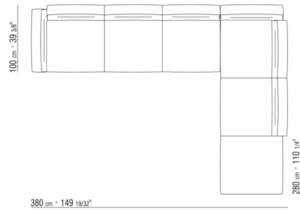

COD. 023651

COD. 023699

0236XA

- N.1 COD.023617 - COTE G CM.280 x100
- N.1 COD.023627 - COTE TERMINAL G CM.280 x100
- N.8 COD.023699 - COUSSIN CM.57 x48

0236XB

- N.1 COD.0236B5 - COTE G CM.220 x90
- N.1 COD.0236B3 - COTE G CM.155 x90
- N.1 COD.0236D1 - ELEMENT TERMINAL G CM.147 x90
- N.7 COD.023699 - COUSSIN CM.57 x48