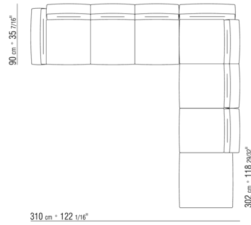

COD. 023651

COD. 023699

0236XA

- N.1 COD.023617 - COTE G CM.280 x100
- N.1 COD.023627 - COTE TERMINAL G CM.280 x100
- N.8 COD.023699 - COUSSIN CM.57 x48

0236XB

- N.1 COD.0236B5 - COTE G CM.220 x90
- N.1 COD.0236B3 - COTE G CM.155 x90
- N.1 COD.0236D1 - ELEMENT TERMINAL G CM.147 x90
- N.7 COD.023699 - COUSSIN CM.57 x48